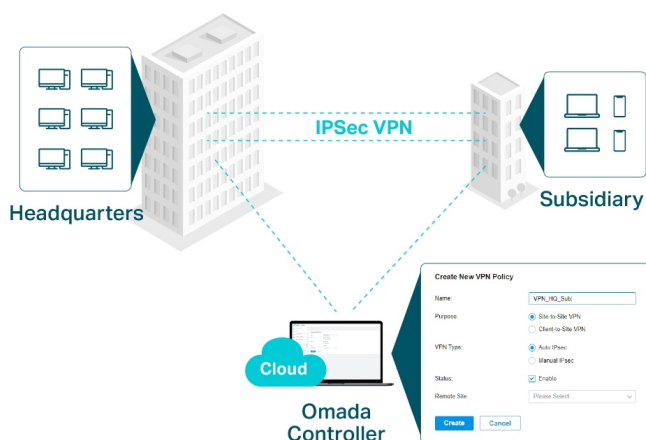

Profesionální, bezpečná a spolehlivá brána s možností centralizované správy. Jako brána, která se bezproblémově integruje do platformy Omada Software Defined Networking (SDN), umožňuje TL-ER7206 vzdálenou a centralizovanou správu kdekoli a kdykoli. K maximalizaci pohodlí je k dispozici také samostatná správa prostřednictvím webového uživatelského rozhraní nebo aplikace.

- **Integrované do systému Omada SDN:** Zero-Touch Provisioning (ZTP) (vyžaduje Omada Cloud-Based Controller), centralizovaná správa cloudu a inteligentní monitorování
- **Centralizovaná správa:** cloudový přístup a aplikace Omada pro mimořádné pohodlí a snadnou správu
- **Gigabitové porty:** 1× gigabitový port SFP a 5× gigabitový port RJ-45
- **Až 4 porty WAN:** 1× gigabitový port SFP WAN, 1× gigabitový port RJ-45 WAN, 2× gigabitový port WAN/LAN (optimalizace využití šířky pásma)
- **Vysoce zabezpečená VPN:** podporuje až 100× IPsec LAN-to-LAN, 50× OpenVPN (vyžaduje Omada Hardware Controller, Software Controller nebo Cloud-Based Controller), 50× L2TP a 50× PPTP připojení VPN
- **Bohaté bezpečnostní funkce:** pokročilé zásady brány firewall, ochrana DoS, filtrování IP/MAC/URL atd.

Abundant Security Features

ZÁKLADNÍ SPECIFIKACE

Standard: IEEE 802.3, 802.3u, 802.3ab, 802.1z, 802.3x, 802.1q
Porty: 1x SFP WAN, 1x RJ-45 WAN, 2x RJ-45 LAN, 2x RJ-45 WAN/LAN
Podpora PoE: ne
Rozměry: 226 x 131 x 35 mm

Highly Secure VPN

Centralized Cloud Management