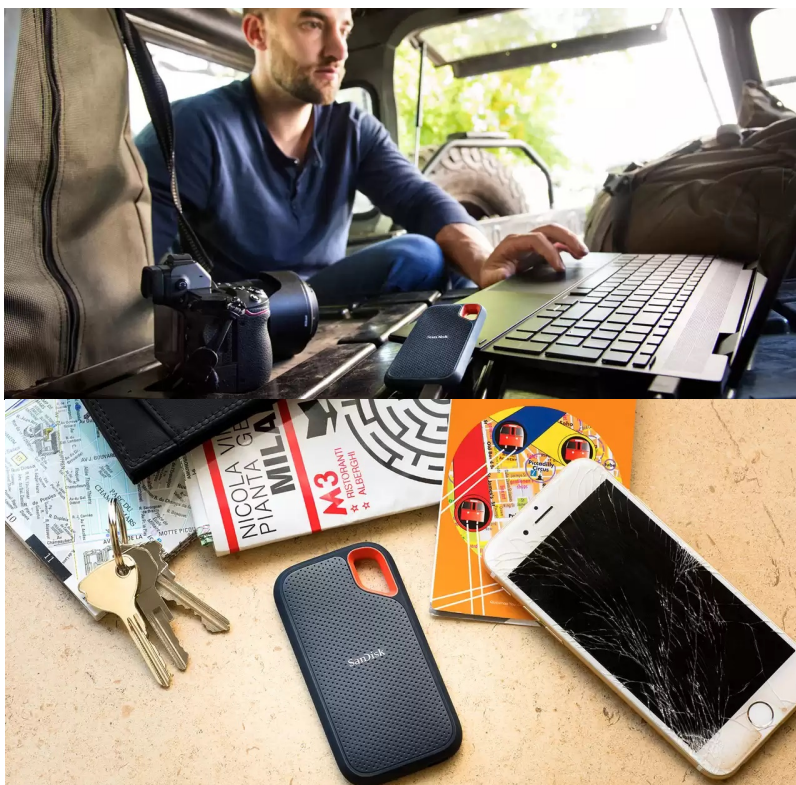

SANDISK EXTREME PORTABLE V2 1TB

Cena celkem:	6 458 Kč
	(bez DPH: 5 338 Kč)
Běžná cena:	7 104 Kč
Ušetříte:	646 Kč
Kód zboží:	SSDSAN1045
Part No.:	SDSSDE61-1T00-G25
Záruka:	36 měs.
Stav:	Nové zboží

Popis

SanDisk Extreme Portable V2 - pro život i data v pohybu

Externí SSD disk SanDisk Extreme Portable V2 je ideální volbou pro všechny, kteří preferují život v pohybu a svá data chtějí mít vždy po ruce. Vynikají dokonalým spojením odolnosti a vysoké přenosové rychlosti dat. **Úložiště s kapacitou 1 TB** představuje obří kapacitu pro vaše data, tvůrčí činnost a další projekty nebo multimediální obsah.

Tento rychlík **SanDisk Extreme Portable V2** se chlubí i precizně odvedenou **konstrukcí a silikonovým pouzdem**, což zajišťuje pevnost a odolnost proti pádu z výšky až 2 metry a krytí **IP55** poskytuje **ochranu vůči vodě a prachu**. O poškození při přenášení, fotografování a jiných aktivitách v terénu nemusíte mít strach z poškození. Na cestách můžete disk **SanDisk Extreme Portable V2** také připevnit k opasku nebo batohu pomocí poutka. Uložená data budou v bezpečí také díky heslu s **256bitovým AES šifrováním**.

SanDisk Extreme Portable V2 1 TB

Externí SSD disk s kapacitou **1 TB** a rychlostí čtení **až 1050 MB/s** je ideálním vysokorychlostním úložištěm pro snímky, videa a zvukové soubory s vysokým rozlišením. Disk je odolný vůči nárazům, vibracím a díky krytí **IP55** také proti prachu či rozlití vody. Disk je možné zabezpečit **heslem s 256bitovým AES šifrováním**. Připojení je realizováno skrze rozhraní **USB-C 3.2 Gen2**.