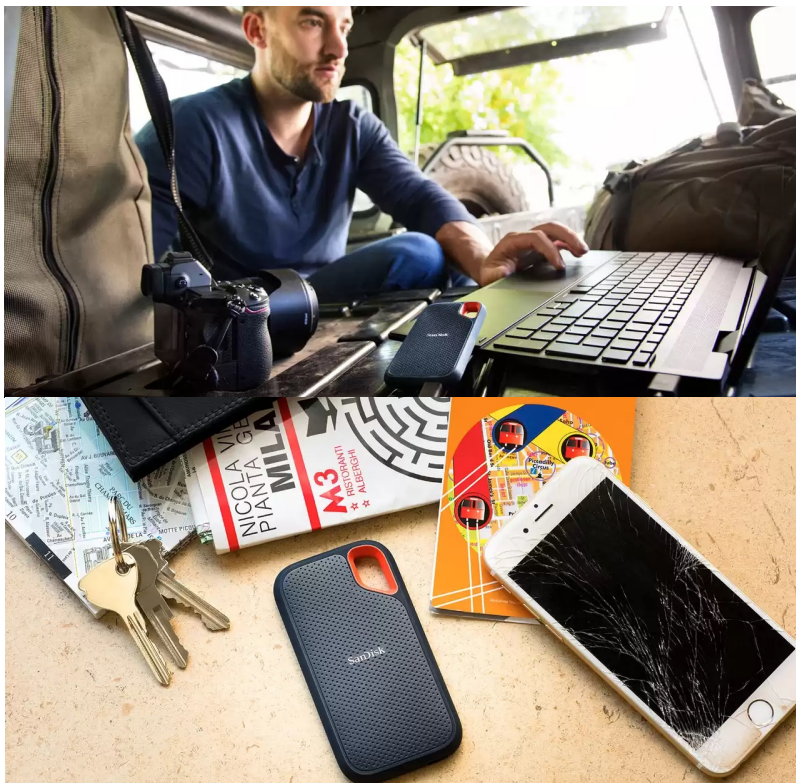

SanDisk Extreme Portable V2 - pro život i data v pohybu

Externí SSD disk SanDisk Extreme Portable V2 je ideální volbou pro všechny, kteří preferují život v pohybu a svá data chtějí mít vždy po ruce. Vynikají dokonalým spojením odolnosti a vysoké přenosové rychlosti dat. **Úložiště s kapacitou 2 TB** představuje obří kapacitu pro vaše data, tvůrčí činnost a další projekty nebo multimediální obsah.

Tento rychlík **SanDisk Extreme Portable V2** se chlubí i precizně odvedenou **konstrukcí a silikonovým pouzdem**, což zajišťuje pevnost a odolnost proti pádu z výšky až 2 metry a krytí **IP55** poskytuje **ochranu vůči vodě a prachu**. O poškození při přenášení, fotografování a jiných aktivitách v terénu nemusíte mít strach z poškození. Na cestách můžete disk **SanDisk Extreme Portable V2** také připevnit k opasku nebo batohu pomocí poutka. Uložená data budou v bezpečí také díky heslu s **256bitovým AES šifrováním**.

SanDisk Extreme Portable V2 2 TB

Externí SSD disk s kapacitou **2 TB** a rychlostí čtení až **1050 MB/s** je ideálním vysokorychlostním úložištěm pro snímky, videa a zvukové soubory s vysokým rozlišením. Disk je odolný vůči nárazům, vibracím a díky krytí **IP55** také proti prachu či rozlité vody. Disk je možné zabezpečit **heslem s 256bitovým AES šifrováním**. Připojení je realizováno skrze rozhraní **USB-C 3.2 Gen2**.