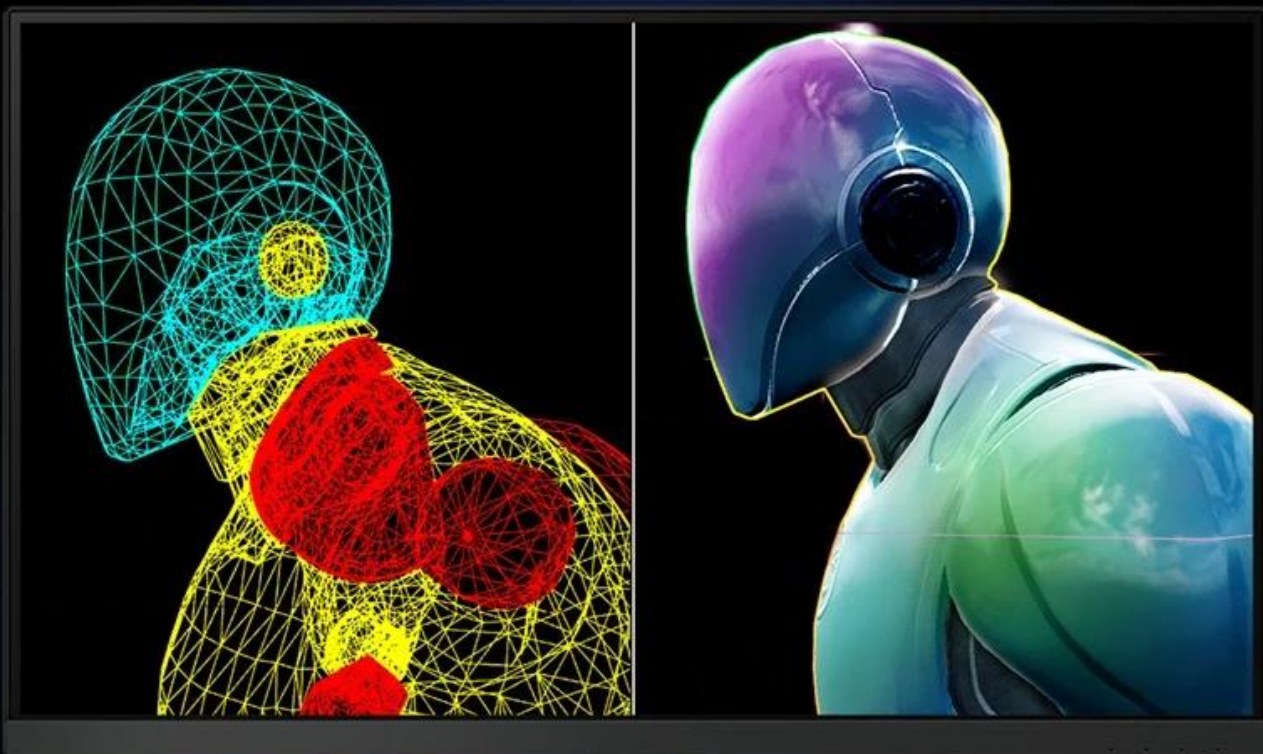

### Když inspirace ožívá, je tu monitor BenQ DesignVue PD2705U

Špičkový monitor BenQ DesignVue PD2705U určen pro kreativní jedince a vizuálně náročné projekty. Nabízí **pokrytí 99 % sRGB** barevné palety pro přesné zobrazení a velký displej s **úhlopříčkou 27"**, na kterém přehledně zobrazíte veškerý obsah v ultra jemném **4K rozlišení**.

M-book mode

Color LCD.icc

Součástí monitoru je **ovladač Hotkey Puck G2** pro rychlé přepínání vstupního signálu nebo režimů, aniž byste museli zdlouhavě vstupovat do menu. **Konektor USB-C** představuje vysokorychlostní rozhraní pro přenos videa, dat a napájení připojených zařízení až do 65 W. Součástí jsou rovněž zabudované reproduktory, které umožní ozvučení multimediálního obsahu.

### BenQ DesignVue PD2705U

Monitor s úhlopříčkou **27"** a rozlišením **3840 × 2160** bodů nabízí pokrytí 99% sRGB barevné palety. Disponuje kontrastním poměrem **1200 : 1**, dobou odezvy **5 ms** a jasem **250 cd/m<sup>2</sup>**. Pohodlné sledování zajišťují široké pozorovací úhly **178° horizontálně i vertikálně**. Předností je také možnost nastavení optimální orientace monitoru díky funkci **Pivot** a integrovaný **USB hub**. K dispozici jsou také dva porty **USB typu C**, z nichž jeden kromě vysokorychlostního přenosu videa a dat umožňuje napájení připojených zařízení až do 65 W. Ozvučení zajišťují **stereo reproduktory** s celkovým výkonem **5 W**.