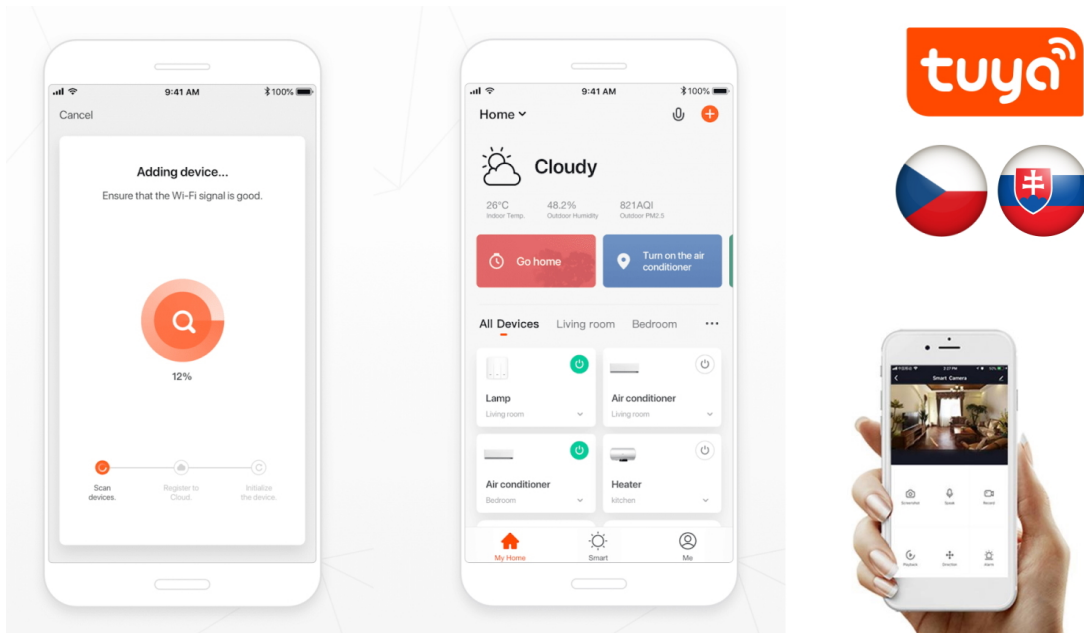

IMMAX NEO CANTO 12W BÍLÉ 2KS + DÁLKOVÝ OVLADAČ

Cena celkem:	3 387 Kč
	(bez DPH: 2 799 Kč)
Běžná cena:	3 726 Kč
Ušetříte:	339 Kč
Kód zboží:	OSVIMM1142
Part No.:	07072L-15BD
Záruka:	36 měs.
Stav:	Nové zboží

Popis

IMMAX NEO CANTO 12 W 2 ks + dálkový ovladač

LED stropní svítidlo pro chytrou domácnost v minimalistickém designu. Svítidlo lze propojit s chytrou bránou **IMMAX NEO** a ovládat tak celou síť domácích světelných zdrojů skrze dálkový ovladač či aplikaci v mobilním telefonu. Balení obsahuje **dvě svítidla** a dálkový ovladač **Zigbee 3.0**.

ZÁKLADNÍ SPECIFIKACE

Příkon: 12 W

Světelný tok: 840 lm

Barevná teplota: 2700–6500 K

Index podání barev: >86

Stmívání: ano

Minimální životnost: 50000 hodin

Materiál: kov + plast

Vstupní napětí: AC 100–240 V

Rozměry: 150 × 150 × 100 mm

Barva: bílá