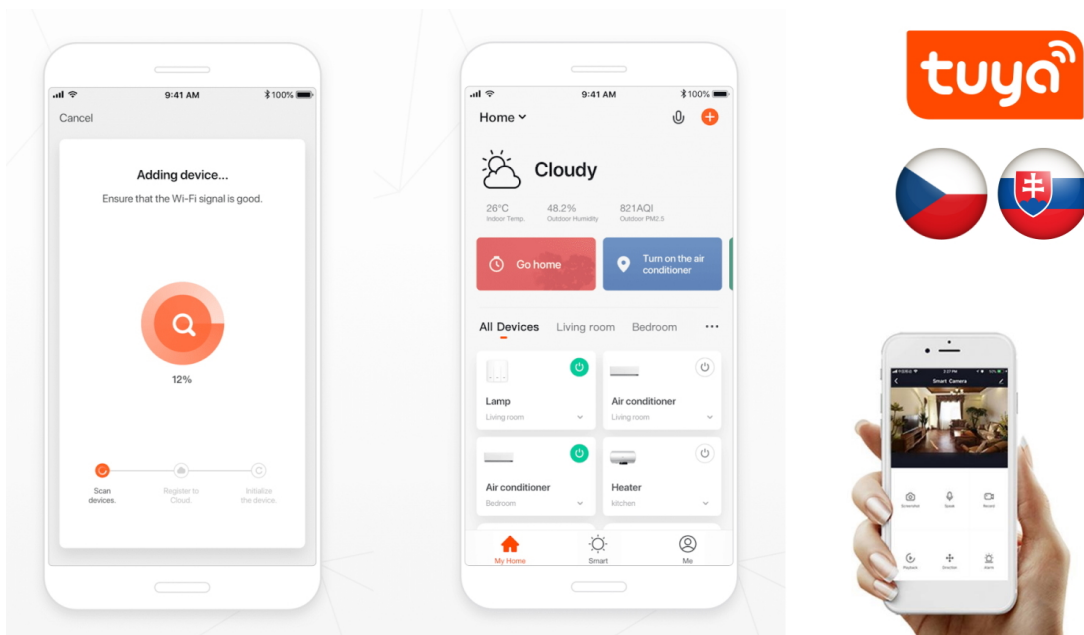

Inteligentní přisazené světlo vyniká jednoduchým designem a je přímo stvořené pro dlouhé chodby. Svítidlo lze propojit s chytrou bránou **IMMAX NEO** a ovládat tak celou síť domácích světelných zdrojů skrze dálkový ovladač či aplikaci v mobilním telefonu. Komunikuje na bezdrátovém protokolu **Zigbee 3.0**, je plně kompatibilní se systémem Philips HUE a **podporuje hlasové asistenty** Amazon Alexa, Google Assistant a Apple Siri.

Vstupní napětí: AC 100 - 240 V

Rozměry: 1200 x 100 x 65 mm

Barva: bílá

TuyaSmart:

[Aplikace pro Android](#)

[Aplikace pro iOS](#)
