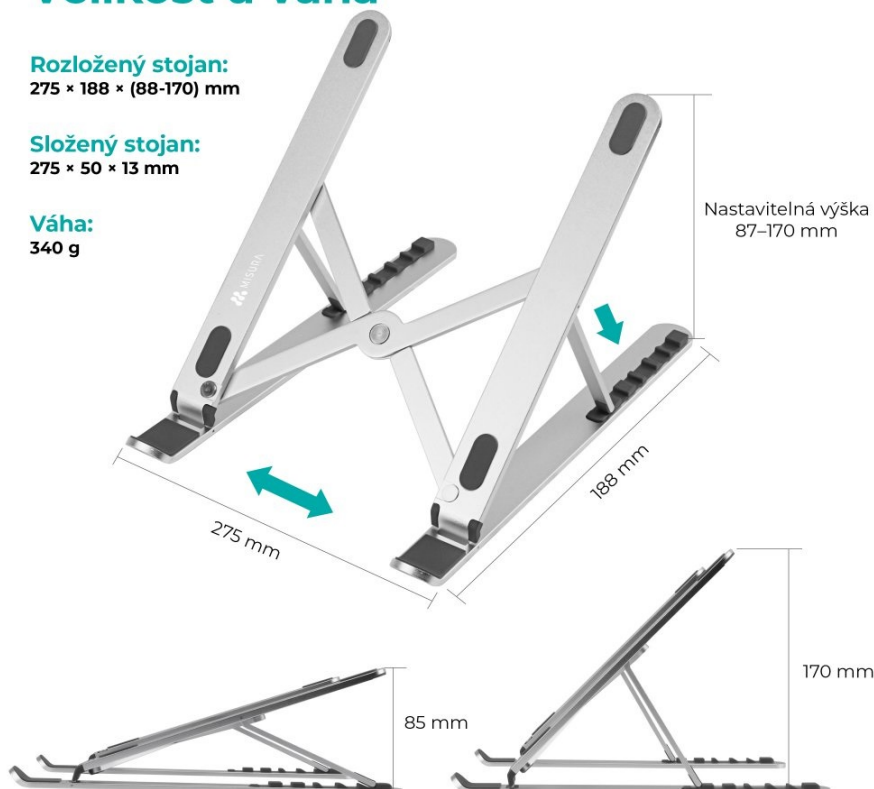

### MISURA ME12

Chcete docílit většího komfortu při používání vašeho notebooku a poohlížíte se po kvalitním stojanu? MISURA ME12 portable vyniká svým ergonomickým designem, díky kterému zmírníte únavu krku a ramen. Notebook či tablet si tak můžete naklonit přesně podle svých potřeb. Stojan MISURA ME12 lze kreativně využít pro vložení knihy. Samotný stůl bude chráněný proti poškrábání díky protiskluzovým záložkám.

### Velikost a váha

**Rozložený stojan:**  
275 × 188 × (88-170) mm

**Složený stojan:**  
275 × 50 × 13 mm

**Váha:**  
340 g

### PŘEDNOSTI PRODUKTU

- Protiskluzový povrch, mimořádně stabilní

- Ergonomický design pro zmírnění únavy krku a ramen
- Kompatibilní se všemi notebooky i tablety
- Vhodný i pro knihy
- Univerzální stojan určený pro všechny typy notebooků či tabletů
- Vyrobený z kvalitního materiálu
- Nastavitelná výška 87-170 mm, 6 nastavitelných poloh

### ZÁKLADNÍ SPECIFIKACE

**Výška:** 87 - 170 mm

**Rozměry základny:** 275 x 188 mm

**Materiál:** slitina hliníku

**Barva:** stříbrná