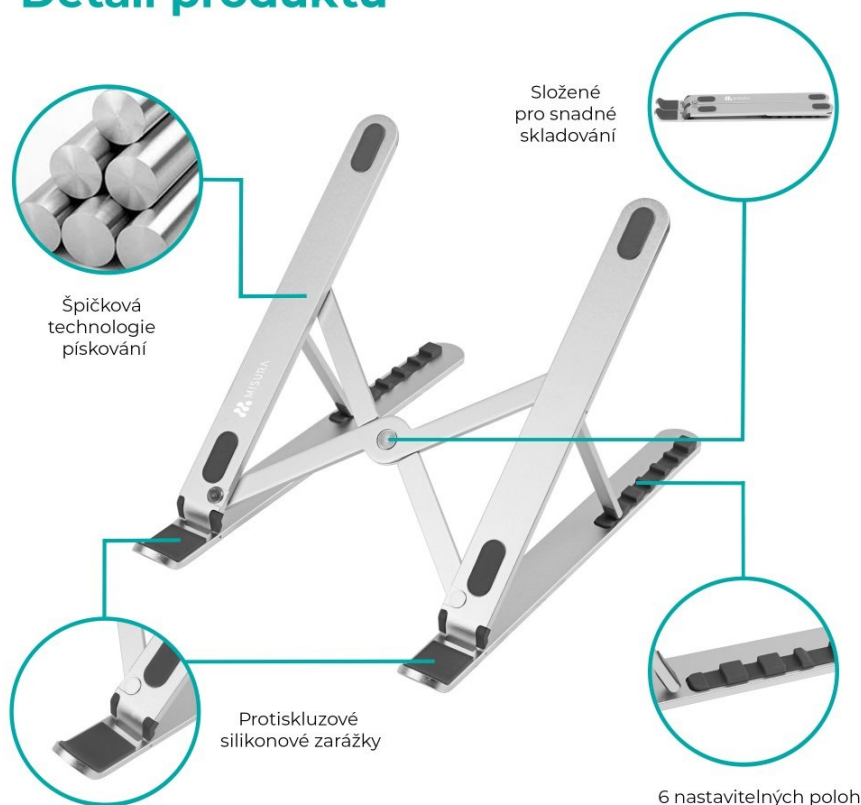

### PŘEDNOSTI PRODUKTU

- Protiskluzový povrch, mimořádně stabilní

- Ergonomický design pro zmírnění únavy krku a ramen
- Kompatibilní se všemi notebooky i tablety
- Vhodný i pro knihy
- Univerzální stojan určený pro všechny typy notebooků či tabletů
- Vyrobený z kvalitního materiálu
- Nastavitelná výška 87-170 mm, 6 nastavitelných poloh

### **Univerzální stojan MISURA ME12 portable pro všechny notebooky**

Stojan MISURA ME12 portable pojme notebook jakékoliv velikosti a to díky nastavitelné výšce 87-170 mm. S těmito rozměry stojánek uspokojí každého. Stojan pro notebooky MISURA ME12 portable je velmi pevný a stabilní. Nemusíte se obávat náhlého pádu. Je vyroben z kvalitního materiálu, tudíž s vámi vydrží po dlouhou dobu. Stojan MISURA ME12 s pohodlným nastavením zdvihu i náklonu Stojan MISURA ME12 vám umožní rychlou a snadnou regulaci zdvihu a tedy úpravu úhlu náklonu. Díky tomu uleví bolesti zad, ramen krku i zápěstí. Stojan nabízí celkem 6 nastavitelných pozic.

## Detail produktu

Podstavec pro notebooky a tablety umožňuje **nastavení úhlu sklonu a výšky** v šesti stupních, čím pomáhá redukovat napětí zad a udržovat správné držení těla. Křížový design zajišťuje spolu s **protiskuzovým povrchem** mimořádnou stabilitu. Podstavec lze navíc jednoduše složit a využít jej i na cestách, aniž by zabíral zbytečné místo.

### ZÁKLADNÍ SPECIFIKACE

**Výška:** 87 - 170 mm

**Rozměry základny:** 275 x 188 mm

**Materiál:** slitina hliníku

**Barva:** stříbrná