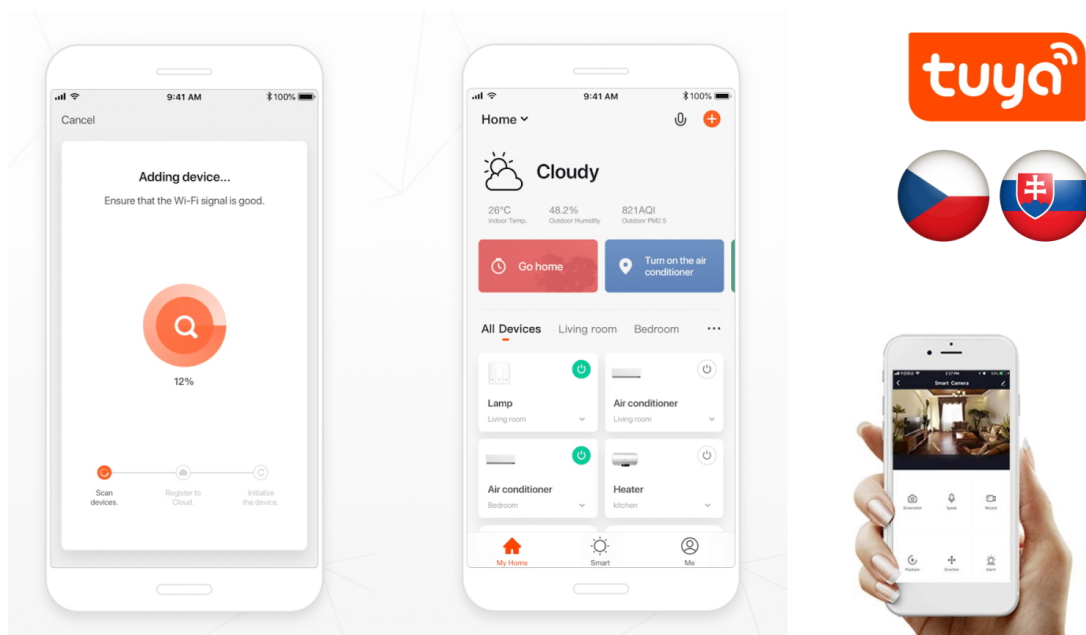

### IMMAX NEO E14 6 W RGB+CCT

Chytrá, **stmívatelná**, barevná LED žárovka umožňuje **nastavení barvy a jasu** světla dle aktuální potřeby. Kromě **RGB** barevné škály je možné měnit také teplotu světla od teplé až po studenou bílou. Žárovka je založena na bezpečné a spolehlivé bezdrátové komunikaci **Wi-Fi**. Samozřejmostí je kompatibilita se systémy iOS či Android a hlasovým ovládáním přes Amazon Alexa, Google Assistant nebo Apple Siri.