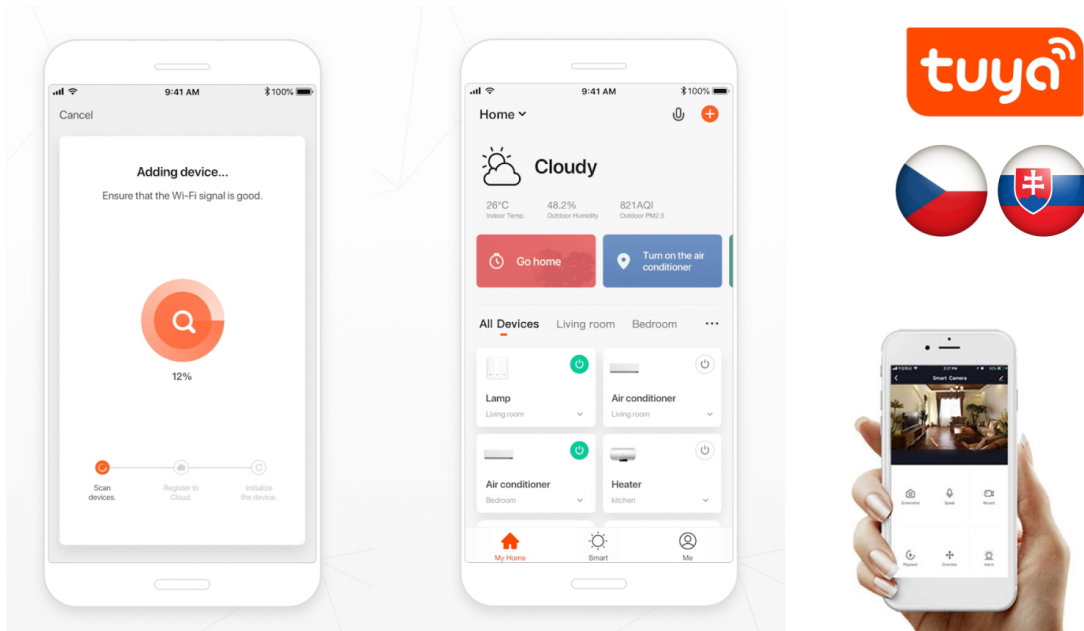

IMMAX NEO GU10 6W RGB+CCT 3KS

Cena celkem:	503 Kč
	(bez DPH: 416 Kč)
Běžná cena:	554 Kč
Ušetříte:	50 Kč
Kód zboží:	OSVIMM1157
Part No.:	07724C
Záruka:	24 měs.
Stav:	Nové zboží

Popis

IMMAX NEO GU10 6 W RGB+CCT 3 ks

Chytrá, **stmívatelná**, barevná LED žárovka umožňuje **nastavení barvy a jasu** světla dle aktuální potřeby. Kromě **RGB** barevné škály je možné měnit také teplotu světla od teplé až po studenou bílou. Žárovka je založena na bezpečné a spolehlivé bezdrátové komunikaci **Wi-Fi**. Samozřejmostí je kompatibilita se systémy iOS či Android a hlasovým ovládním přes Amazon Alexu, Google Assistant nebo Apple Siri.

Balení obsahuje tři žárovky.

ZÁKLADNÍ SPECIFIKACE

Patice: GU10

Příkon: 6 W

Svítilivost: 350 lm (odpovídá klasické žárovce s výkonem 25 W)

Barva světla: RGB + teplá-studená bílá

Barevná teplota: 2 700-6 500 K

Stmívání: ano

Životnost: 25 000 hodin

Vstupní napětí: 230 V AC