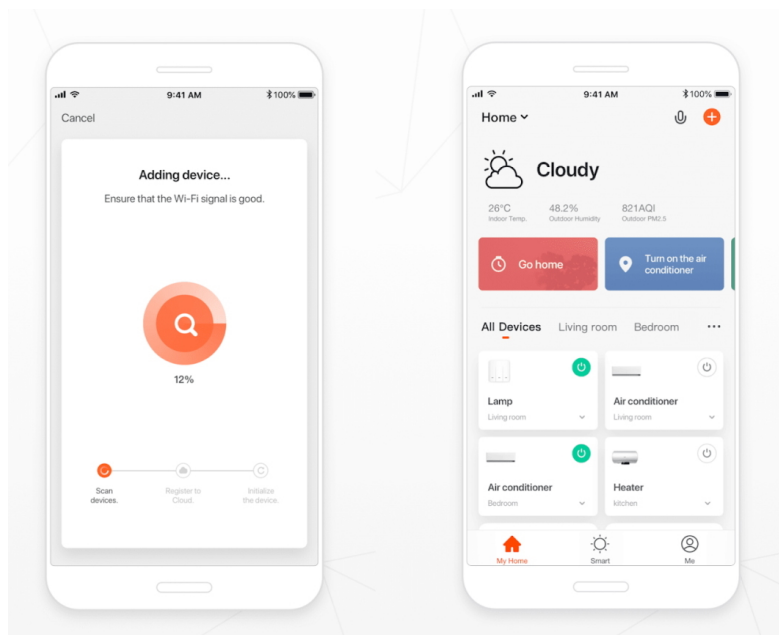

IMMAX NEO GU10 6W RGB+CCT

Cena celkem:

189 Kč

(bez DPH: 156 Kč)

Běžná cena:

208 Kč

Ušetříte:

19 Kč

Kód zboží:

OSVIMM1158

Part No.:

07724L

Záruka:

24 měs.

Stav:

Nové zboží

Popis

IMMAX NEO GU10 6 W RGB+CCT

Chytrá, **stmívatelná**, barevná LED žárovka umožňuje **nastavení barvy a jasu** světla dle aktuální potřeby. Kromě **RGB** barevné škály je možné měnit také teplotu světla od teplé až po studenou bílou. Žárovka je založena na bezpečné a spolehlivé bezdrátové komunikaci **Wi-Fi**. Samozřejmostí je kompatibilita se systémy iOS či Android a hlasovým ovládáním přes Amazon Alexu, Google Assistant nebo Apple Siri.

ZÁKLADNÍ SPECIFIKACE

Patice: GU10

Příkon: 6 W

Svítilivost: 350 lm (odpovídá klasické žárovce s výkonem 25 W)

Barva světla: RGB + teplá-studená bílá

Barevná teplota: 2 700-6 500 K

Stmívání: ano

Životnost: 25 000 hodin

Vstupní napětí: 230 V AC

Úhel světelného paprsku: 120°

Barva: bílá