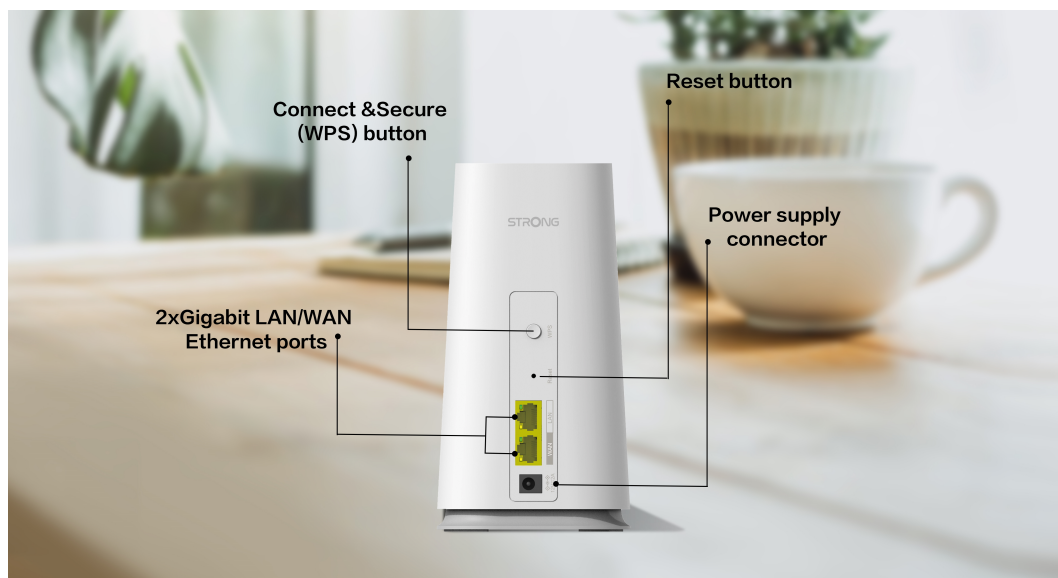

STRONG ATRIA WI-FI MESH HOME KIT 2100

Cena celkem:	1 858 Kč (bez DPH: 1 536 Kč)
Běžná cena:	2 044 Kč
Ušetříte:	186 Kč
Kód zboží:	NETSRG1028
Part No.:	MESHKIT2100
Záruka:	48 měs.
Stav:	Nové zboží

Popis

Strong ATRIA Wi-Fi Mesh Home Kit 2100

Sada Wi-Fi Mesh Home Kit 2100 využívá systém dvojice **dvoupásmových jednotek** (2,4 + 5 GHz) k dosažení bezproblémového celoplošného Wi-Fi pokrytí a **eliminaci slabé oblasti signálu**. Díky pokročilé **technologii Mesh** spolupracují jednotky na vytvoření jednotné sítě s jediným názvem sítě. Home Kit 2100 poskytuje rychlé a stabilní spojení rychlostí **až 2100 Mb/s** a spolupracuje s jakýmkoli standardním modemem nebo routerem. Tento systém je ideální pro pokrytí bezdrátovým signálem celé domácnosti (součástí balení jsou 2 jednotky).

Díky **inteligentnímu roamingu** se zařízení automaticky přepínají mezi jednotkami a poskytují tak stále silný signál v rámci jimi pokrývaného prostoru. Dvojice zařízení pokrývá Wi-Fi signálem plochu **až 200 m²** a pokud to nestačí, můžete přidat **až 4 další jednotky Home 2100 Add-on** pro pokrytí až 600 m².