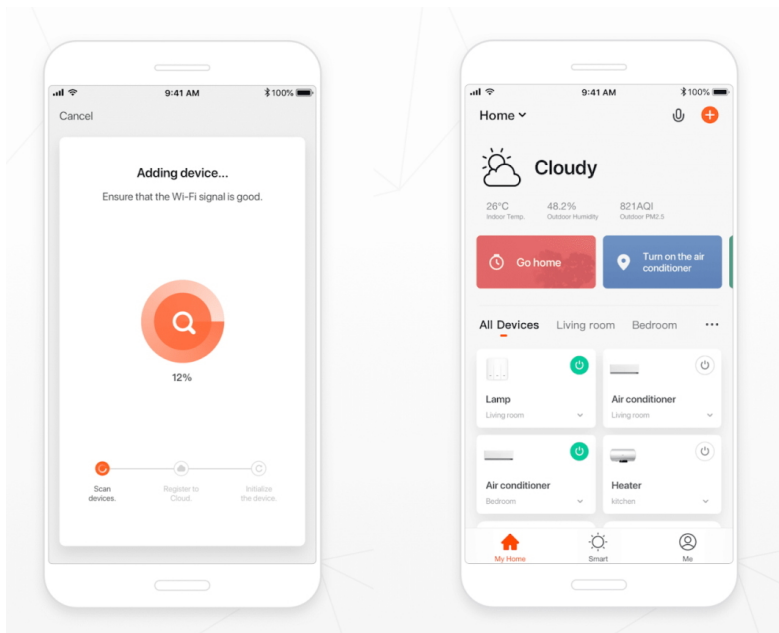

IMMAX NEO DIAMANTE 60W 80CM ČERNÉ

Cena celkem:	7 742 Kč
	(bez DPH: 6 398 Kč)
Běžná cena:	8 516 Kč
Ušetříte:	774 Kč
Kód zboží:	OSVIMM1164
Part No.:	07130-B80
Záruka:	36 měs.
Stav:	Nové zboží

Popis

IMMAX NEO DIAMANTE 60 W 80 cm

Inteligentní stropní světlo na první pohled zaujme propracovaným designem s lomenými hranami ve tvaru diamantu. Do každého interiéru vnese luxus, avšak při zachování jednoduchosti a střídmosti. Svítidlo lze propojit s chytrou bránou **IMMAX NEO PRO** a ovládat tak celou síť domácích světelných zdrojů skrze dálkový ovladač či aplikaci v mobilním telefonu. Komunikuje na bezdrátovém protokolu **Zigbee 3.0**, je plně kompatibilní se systémem Philips HUE a **podporuje hlasové asistenty** Amazon Alexa, Google Assistant a Apple Siri.

ZÁKLADNÍ SPECIFIKACE

Příkon: 60 W

Světelný tok: 4450 lm

Barevná teplota: 3000 - 6000 K

Index podání barev: >86

Stmívání: ano