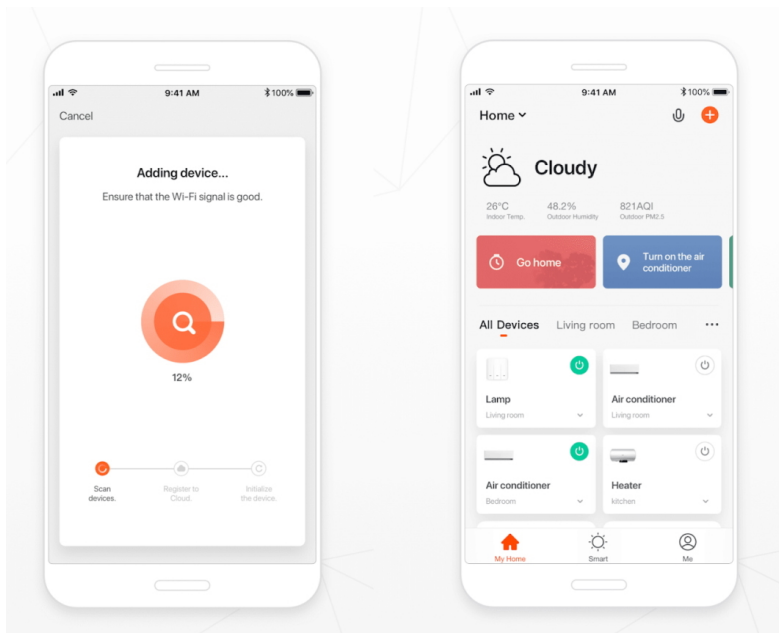

IMMAX NEO DIAMANTE 60W 80CM ZLATÉ

Cena celkem:	5 999 Kč (bez DPH: 4 958 Kč)
Běžná cena:	6 599 Kč
Ušetříte:	600 Kč
Kód zboží:	OSVIMM1169
Part No.:	07132-G80
Záruka:	36 měs.
Stav:	Nové zboží

Popis

IMMAX NEO DIAMANTE 60 W 80 cm

Inteligentní stropní světlo na první pohled zaujme propracovaným designem s lomenými hranami ve tvaru diamantu. Do každého interiéru vnese luxus, avšak při zachování jednoduchosti a střídmosti. Svítidlo lze propojit s chytrou bránou **IMMAX NEO PRO** a ovládat tak celou síť domácích světelných zdrojů skrze dálkový ovladač či aplikaci v mobilním telefonu. Komunikuje na bezdrátovém protokolu **Zigbee 3.0**, je plně kompatibilní se systémem Philips HUE a **podporuje hlasové asistenty** Amazon Alexa, Google Assistant a Apple Siri.

ZÁKLADNÍ SPECIFIKACE

Příkon: 60 W

Světelný tok: 4450 lm

Barevná teplota: 3000–6000 K

Index podání barev: >86

Stmívání: ano

Minimální životnost: 50000 hodin

Materiál: kov + plast

Vstupní napětí: AC 100–240 V

Rozměry: 800 × 800 × 100 mm