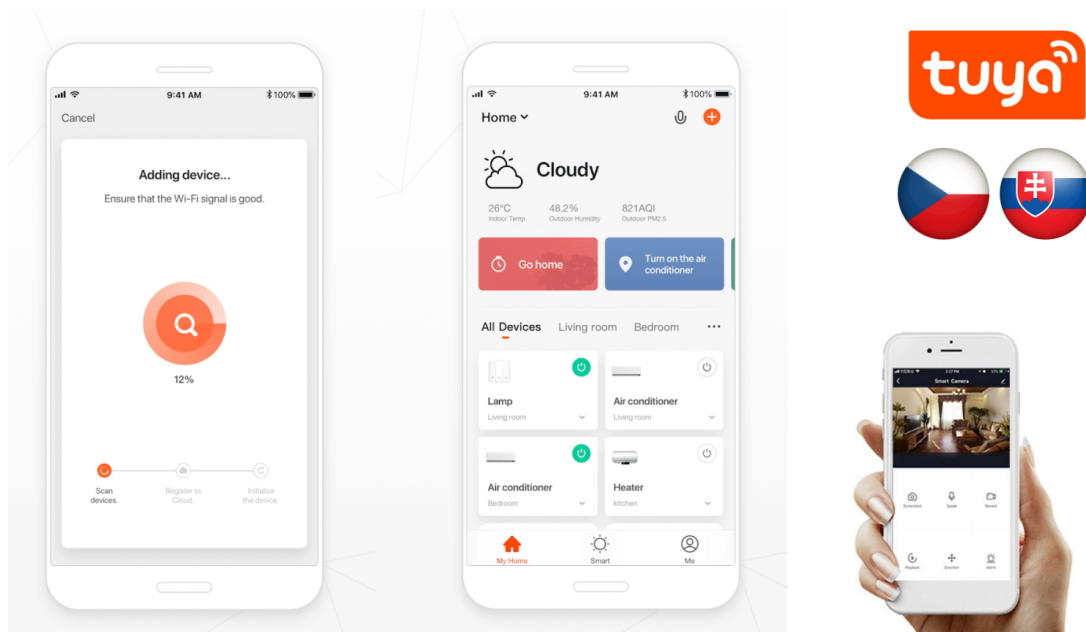

IMMAX NEO LÍNEA 40W 76CM ČERNÉ

Cena celkem:	3 499 Kč
	(bez DPH: 2 892 Kč)
Běžná cena:	3 849 Kč
Ušetříte:	350 Kč
Kód zboží:	OSVIMM1170
Part No.:	07137-B
Záruka:	36 měs.
Stav:	Nové zboží

Popis

IMMAX NEO LÍNEA 40 W

Designové LED nástěnné svítidlo stylově dotvoří atmosféru každého pokoje vaší chytré domácnosti. Díky vrchnímu i spodnímu osvětlení je vhodné také do před síní, na chodby a na schodiště. Svítidlo lze propojit s chytrou bránou **IMMAX NEO** a ovládat tak celou síť domácích světelných zdrojů skrze dálkový ovladač či aplikaci v mobilním telefonu. Komunikuje na bezdrátovém protokolu **Zigbee 3.0**, je plně kompatibilní se systémem Philips HUE a **podporuje hlasové asistenty** Amazon Alexa, Google Assistant a Apple Siri. Dálkový ovladač **Zigbee 3.0** je součástí balení.

ZÁKLADNÍ SPECIFIKACE

Příkon: 40 W

Světelný tok: 2160 lm

Barevná teplota: 2700–6500 K

Index podání barev: >86

Stmívání: ano

Minimální životnost: 50000 hodin

Materiál: kov + plast

Vstupní napětí: AC 100–240 V

Rozměry: 760 × 90 × 35 mm