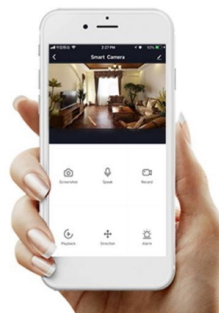

IMMAX NEO LITE AREAS 24W 40CM ČERNÉ

Cena celkem:	1 299 Kč
	(bez DPH: 1 074 Kč)
Běžná cena:	1 429 Kč
Ušetříte:	130 Kč
Kód zboží:	OSVIMM1182
Part No.:	07148-B40
Záruka:	24 měs.
Stav:	Nové zboží

Popis

IMMAX NEO LITE AREAS 24 W

Inteligentní LED stropní svítidlo z kolekce IMMAX NEO LITE v elegantním provedení s boční linkou pro jemné rozptýlení světla do stran. Aplikace IMMAX NEO PRO, fungující na globální platformě TUYA, umožní pohodlné vzdálené ovládání celé sítě domácích světelných zdrojů. Je kompatibilní s iOS, Android, Samsung SmartThings, Amazon Alexa, Apple Siri zkratky a Google Assistant. Součástí balení je dálkový ovladač.

ZÁKLADNÍ SPECIFIKACE

Příkon: 24 W

Světelný tok: 1680 lm

Barevná teplota: 2700–6500 K

Index podání barev: >80

Stmívání: ano

Minimální životnost: 50000 hodin

Materiál: kov + plast

Vstupní napětí: AC 220 V

Rozměry: 400 × 400 × 75 mm

Barva: černá