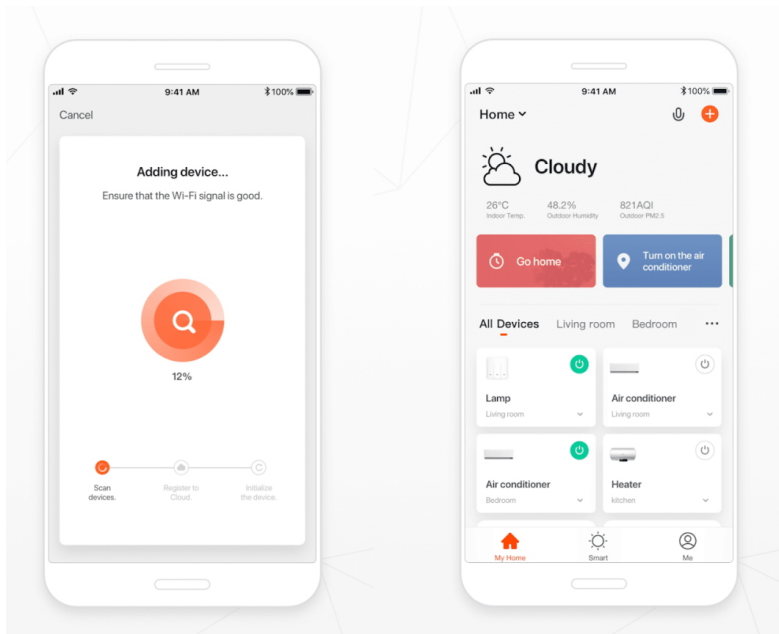

**Popis****IMMAX NEO LITE AREAS 24 W**

Inteligentní LED stropní svítidlo z kolekce IMMAX NEO LITE v elegantním provedení s boční linkou pro jemné rozptýlení světla do stran. Aplikace IMMAX NEO PRO, fungující na globální platformě TUYA, umožní pohodlné vzdálené ovládání celé sítě domácích světelných zdrojů. Je kompatibilní s iOS, Android, Samsung SmartThings, Amazon Alexa, Apple Siri zkratky a Google Assistant. Součástí balení je dálkový ovladač.

**ZÁKLADNÍ SPECIFIKACE****Příkon:** 24 W**Světelný tok:** 1680 lm**Barevná teplota:** 2700–6500 K**Index podání barev:** >80**Stmívání:** ano**Minimální životnost:** 50000 hodin**Materiál:** kov + plast**Vstupní napětí:** AC 220 V**Rozměry:** 400 × 400 × 75 mm**Barva:** černá