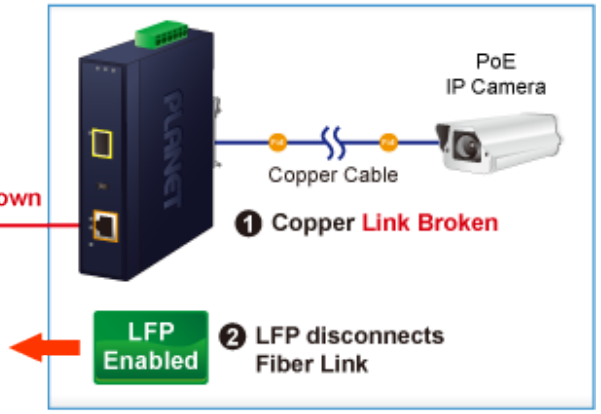

PLANET IGTP-802T

Cena celkem:	4 001 Kč (bez DPH: 3 307 Kč)
Běžná cena:	4 401 Kč
Ušetříte:	400 Kč
Kód zboží:	NETPLA2408
Part No.:	IGTP-802T
Záruka:	60 měs.
Stav:	Nové zboží

Popis

PLANET IGTP-802T

Průmyslový konvertor kombinuje ethernetovou konverzi **1000Base-SX na 10/100/1000Base-T** s PoE+ injektorem 802.3at s výkonem **až 30 W** pro levné a efektivní rozšíření sítě. K dispozici je **jeden port SC (1000Base-X, multimode, dosah až 550 m)** pro potřeby vaší sítě. Konvertor nabízí časově úsporné a cenově efektivní řešení pro uživatele a systémové integrátory, kteří rychle transformují svá sériová zařízení do sítě Ethernet bez nutnosti výměny stávajících sériových zařízení a softwarového systému.

Široký rozsah provozní teploty umožňuje umístit zařízení v téměř jakémkoliv obtížném prostředí. Kompaktní kovové pouzdro s krytím **IP30**, umožňuje montáž na lištu DIN, nebo na stěnu pro efektivní využití prostoru skříně. Napájení poskytuje integrovaný redundantní zdroj se širokým rozsahem napětí **DC 12-48 V / AC 24 V**, který je ideální pro provoz s vysokorychlostními aplikacemi vyžadujícími duální nebo záložní napájení.

ZÁKLADNÍ SPECIFIKACE

Fyzické vlastnosti:

Porty: 1x RJ-45 10/100/1000Base-T s PoE+ funkcí, 1x SC MM (1000Base-SX, 50/125µm, nebo 62,5/125µm)

Podpora přenosu: Frame 9KB

Provedení: DIN lišta, na zeď

Podpora OAM: ne

Remote Link Normal

Remote Link Broken

- 1000BASE-SX/LX Fiber Optic
- 1000BASE-T UTP
- 1000BASE-T UTP with PoE