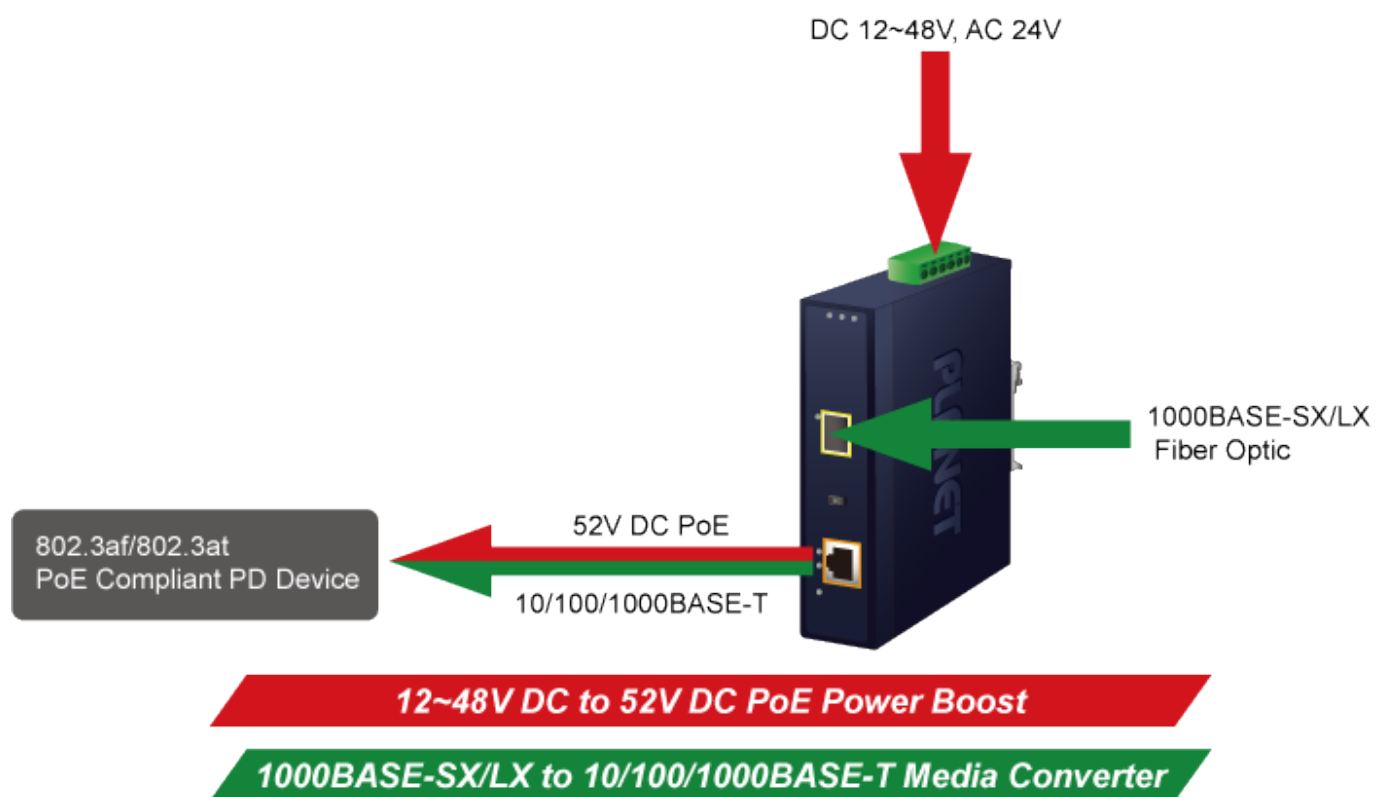

PLANET IGTP-802T

Cena celkem:	4 001 Kč (bez DPH: 3 307 Kč)
Běžná cena:	4 401 Kč
Ušetříte:	400 Kč
Kód zboží:	NETPLA2408
Part No.:	IGTP-802T
Záruka:	60 měs.
Stav:	Nové zboží

Popis

PLANET IGTP-802T

Průmyslový konvertor kombinuje ethernetovou konverzi **1000Base-SX na 10/100/1000Base-T** s PoE+ injektorem 802.3at s výkonem **až 30 W** pro levné a efektivní rozšíření sítě. K dispozici je **jeden port SC (1000Base-X, multimode, dosah až 550 m)** pro potřeby vaší sítě. Konvertor nabízí časově úsporné a cenově efektivní řešení pro uživatele a systémové integrátory, kteří rychle transformují svá sériová zařízení do sítě Ethernet bez nutnosti výměny stávajících sériových zařízení a softwarového systému.

ZÁKLADNÍ SPECIFIKACE

Fyzické vlastnosti:

Porty: 1x RJ-45 10/100/1000Base-T s PoE+ funkcí, 1x SC MM (1000Base-SX, 50/125µm, nebo 62,5/125µm)

Podpora přenosu: Frame 9KB

Provedení: DIN lišta, na zeď

Podpora OAM: ne

Napájení: 12-48 V DC, nebo 24 V AC, max. celkový příkon do 48 W (zdroj není součástí balení)

Ochrana: ESD do 6 kV

Provozní teplota: -40 až 75 °C

Rozměry: 135 x 87 x 32 mm

Hmotnost: 416 g

Lze instalovat do šasi: ne

Remote Link Normal

Remote Link Broken

- 1000BASE-SX/LX Fiber Optic
- 1000BASE-T UTP
- 1000BASE-T UTP with PoE