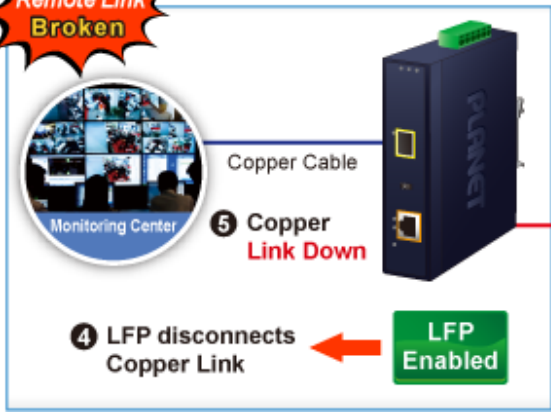

PLANET IGTP-802T

Cena celkem:	4 001 Kč (bez DPH: 3 307 Kč)
Běžná cena:	4 401 Kč
Ušetříte:	400 Kč
Kód zboží:	NETPLA2408
Part No.:	IGTP-802T
Záruka:	60 měs.
Stav:	Nové zboží

Popis

PLANET IGTP-802T

Průmyslový konvertor kombinuje ethernetovou konverzi **1000Base-SX na 10/100/1000Base-T** s PoE+ injektorem 802.3at s výkonem **až 30 W** pro levné a efektivní rozšíření sítě. K dispozici je **jeden port SC (1000Base-X, multimode, dosah až 550 m)** pro potřeby vaší sítě. Konvertor nabízí časově úsporné a cenově efektivní řešení pro uživatele a systémové integrátory, kteří rychle transformují svá sériová zařízení do sítě Ethernet bez nutnosti výměny stávajících sériových zařízení a softwarového systému.

Široký rozsah provozní teploty umožňuje umístit zařízení v téměř jakémkoliv obtížném prostředí. Kompaktní kovové pouzdro s krytím **IP30**, umožňuje montáž na lištu DIN, nebo na stěnu pro efektivní využití prostoru skříně. Napájení poskytuje integrovaný redundantní zdroj se širokým rozsahem napětí **DC 12-48 V / AC 24 V**, který je ideální pro provoz s vysokorychlostními aplikacemi vyžadujícími duální nebo záložní napájení.

ZÁKLADNÍ SPECIFIKACE

Fyzické vlastnosti:

Porty: 1x RJ-45 10/100/1000Base-T s PoE+ funkcí, 1x SC MM (1000Base-SX, 50/125µm, nebo 62,5/125µm)

Podpora přenosu: Frame 9KB

Provedení: DIN lišta, na zeď

Podpora OAM: ne

Remote Link Normal

Remote Link Broken

- 1000BASE-SX/LX Fiber Optic
- 1000BASE-T UTP
- 1000BASE-T UTP with PoE