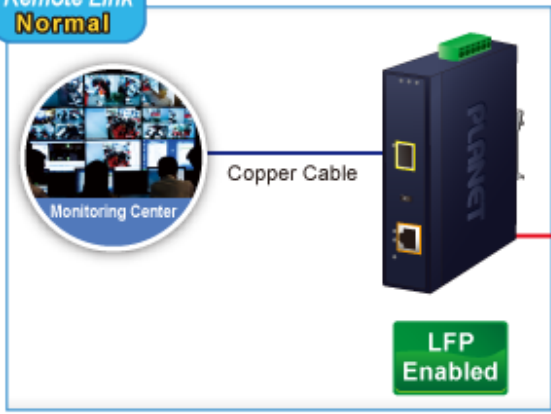

PLANET IGTP-802T

Cena celkem:	4 001 Kč (bez DPH: 3 307 Kč)
Běžná cena:	4 401 Kč
Ušetříte:	400 Kč
Kód zboží:	NETPLA2408
Part No.:	IGTP-802T
Záruka:	60 měs.
Stav:	Nové zboží

Popis

PLANET IGTP-802T

Průmyslový konvertor kombinuje ethernetovou konverzi **1000Base-SX na 10/100/1000Base-T** s PoE+ injektorem 802.3at s výkonem **až 30 W** pro levné a efektivní rozšíření sítě. K dispozici je **jeden port SC (1000Base-X, multimode, dosah až 550 m)** pro potřeby vaší sítě. Konvertor nabízí časově úsporné a cenově efektivní řešení pro uživatele a systémové integrátory, kteří rychle transformují svá sériová zařízení do sítě Ethernet bez nutnosti výměny stávajících sériových zařízení a softwarového systému.

Široký rozsah provozní teploty umožňuje umístit zařízení v téměř jakémkoliv obtížném prostředí. Kompaktní kovové pouzdro s krytím **IP30**, umožňuje montáž na lištu DIN, nebo na stěnu pro efektivní využití prostoru skříně. Napájení poskytuje integrovaný redundantní zdroj se širokým rozsahem napětí **DC 12-48 V / AC 24 V**, který je ideální pro provoz s vysokorychlostními aplikacemi vyžadujícími duální nebo záložní napájení.

ZÁKLADNÍ SPECIFIKACE

Fyzické vlastnosti:

Porty: 1x RJ-45 10/100/1000Base-T s PoE+ funkcí, 1x SC MM (1000Base-SX, 50/125µm, nebo 62,5/125µm)

Podpora přenosu: Frame 9KB

Provedení: DIN lišta, na zeď

Podpora OAM: ne

Remote Link Normal

Remote Link Broken

- 1000BASE-SX/LX Fiber Optic
- 1000BASE-T UTP
- 1000BASE-T UTP with PoE