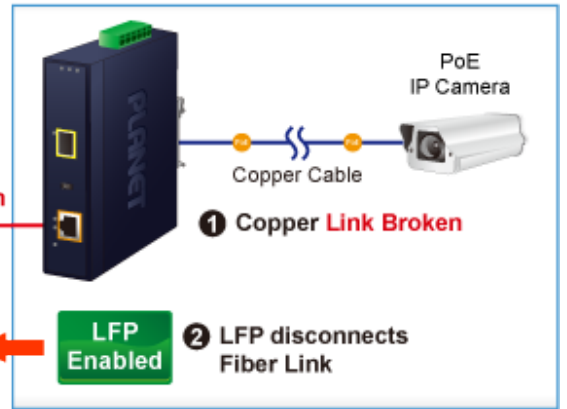

### PLANET IGTP-802TS

Průmyslový konvertor kombinuje ethernetovou konverzi **1000Base-LX na 10/100/1000Base-T** s PoE+ injektorem 802.3at s výkonem **až 30 W** pro levné a efektivní rozšíření sítě. K dispozici je **jeden port SC (1000Base-X, singlemode, dosah až 20 km)** pro potřeby vaší sítě. Konvertor nabízí časově úsporné a cenově efektivní řešení pro uživatele a systémové integrátory, kteří rychle transformují svá sériová zařízení do sítě Ethernet bez nutnosti výměny stávajících sériových zařízení a softwarového systému.

Široký rozsah provozní teploty umožňuje umístit zařízení v téměř jakémkoliv obtížném prostředí. Kompaktní kovové pouzdro s krytím **IP30**, umožňuje montáž na lištu DIN, nebo na stěnu pro efektivní využití prostoru skříně. Napájení poskytuje integrovaný redundantní zdroj se širokým rozsahem napětí **DC 12-48 V / AC 24 V**, který je ideální pro provoz s vysokorychlostními aplikacemi vyžadujícími duální nebo záložní napájení.

**Ochrana:** ESD do 6 kV

**Provozní teplota:** -40 až 75 °C

**Rozměry:** 135 x 87 x 32 mm

**Hmotnost:** 416 g

**Lze instalovat do šasi:** ne

---

**Remote Link Normal**

**Remote Link Broken**

- 1000BASE-SX/LX Fiber Optic
- 1000BASE-T UTP
- 1000BASE-T UTP with PoE