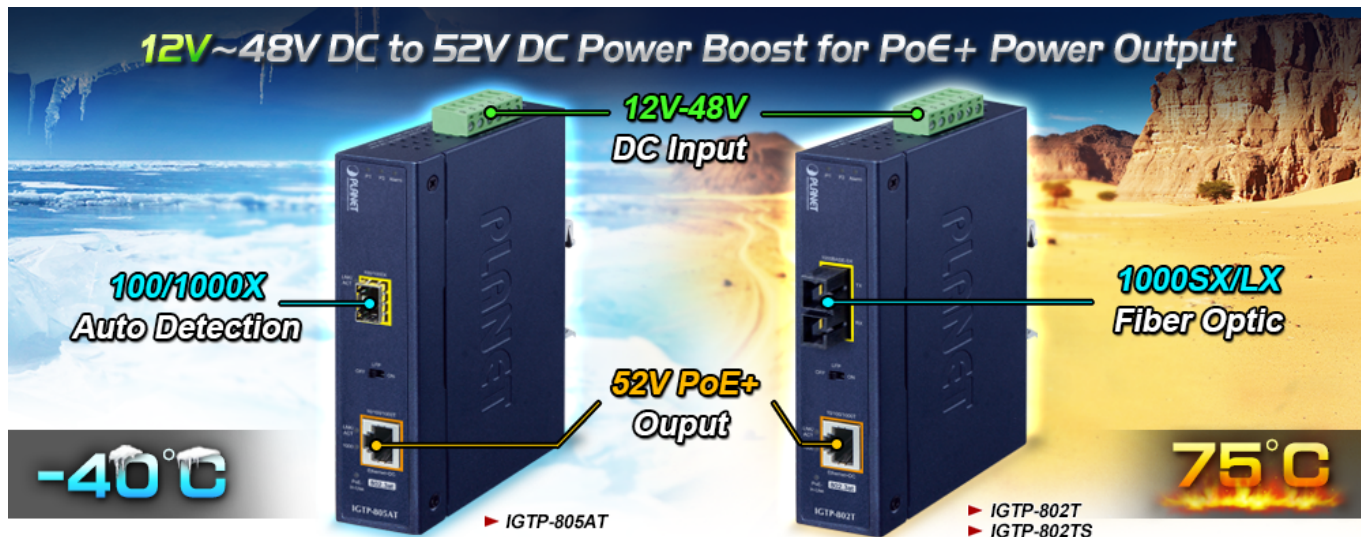

### PLANET IGTP-802TS

Průmyslový konvertor kombinuje ethernetovou konverzi **1000Base-LX na 10/100/1000Base-T** s PoE+ injektorem 802.3at s výkonem **až 30 W** pro levné a efektivní rozšíření sítě. K dispozici je **jeden port SC (1000Base-X, singlemode, dosah až 20 km)** pro potřeby vaší sítě. Konvertor nabízí časově úsporné a cenově efektivní řešení pro uživatele a systémové integrátory, kteří rychle transformují svá sériová zařízení do sítě Ethernet bez nutnosti výměny stávajících sériových zařízení a softwarového systému.

Široký rozsah provozní teploty umožňuje umístit zařízení v téměř jakémkoliv obtížném prostředí. Kompaktní kovové pouzdro s krytím **IP30**, umožňuje montáž na lištu DIN, nebo na stěnu pro efektivní využití prostoru skříně. Napájení poskytuje integrovaný redundantní zdroj se širokým rozsahem napětí **DC 12-48 V / AC 24 V**, který je ideální pro provoz s vysokorychlostními aplikacemi vyžadujícími duální nebo záložní napájení.

#### Fyzické vlastnosti:

**Porty:** 1x RJ-45 10/100/1000Base-T s PoE+ funkcí, 1x SC SM (1000Base-LX, 9/125µm)

**Podpora přenosu:** Frame 9KB

**Provedení:** DIN lišta, na zeď

**Podpora OAM:** ne

**Napájení:** 12-48 V DC, nebo 24 V AC, max. celkový příkon do 48 W (zdroj není součástí balení)

**Ochrana:** ESD do 6 kV

**Provozní teplota:** -40 až 75 °C

**Rozměry:** 135 x 87 x 32 mm

**Hmotnost:** 416 g

**Lze instalovat do šasi:** ne

---

**Remote Link Normal**

**Remote Link Broken**