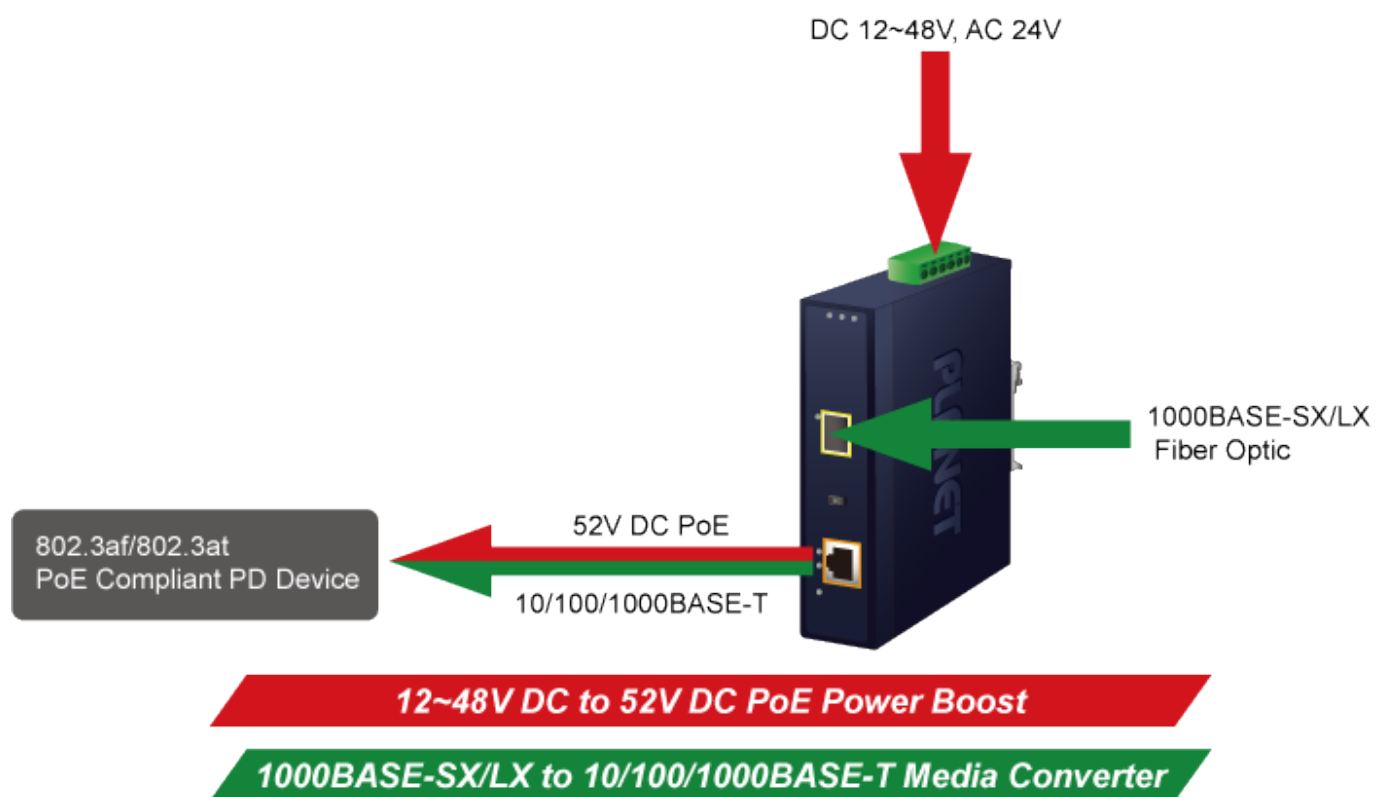

### PLANET IGTP-802TS

Průmyslový konvertor kombinuje ethernetovou konverzi **1000Base-LX na 10/100/1000Base-T** s PoE+ injektorem 802.3at s výkonem **až 30 W** pro levné a efektivní rozšíření sítě. K dispozici je **jeden port SC (1000Base-X, singlemode, dosah až 20 km)** pro potřeby vaší sítě. Konvertor nabízí časově úsporné a cenově efektivní řešení pro uživatele a systémové integrátory, kteří rychle transformují svá sériová zařízení do sítě Ethernet bez nutnosti výměny stávajících sériových zařízení a softwarového systému.

#### Fyzické vlastnosti:

**Porty:** 1x RJ-45 10/100/1000Base-T s PoE+ funkcí, 1x SC SM (1000Base-LX, 9/125µm)

**Podpora přenosu:** Frame 9KB

**Provedení:** DIN lišta, na zeď

**Podpora OAM:** ne

**Napájení:** 12-48 V DC, nebo 24 V AC, max. celkový příkon do 48 W (zdroj není součástí balení)

**Ochrana:** ESD do 6 kV

**Provozní teplota:** -40 až 75 °C

**Rozměry:** 135 x 87 x 32 mm

**Hmotnost:** 416 g

**Lze instalovat do šasi:** ne

---

**Remote Link Normal**

**Remote Link Broken**

- 1000BASE-SX/LX Fiber Optic
- 1000BASE-T UTP
- 1000BASE-T UTP with PoE