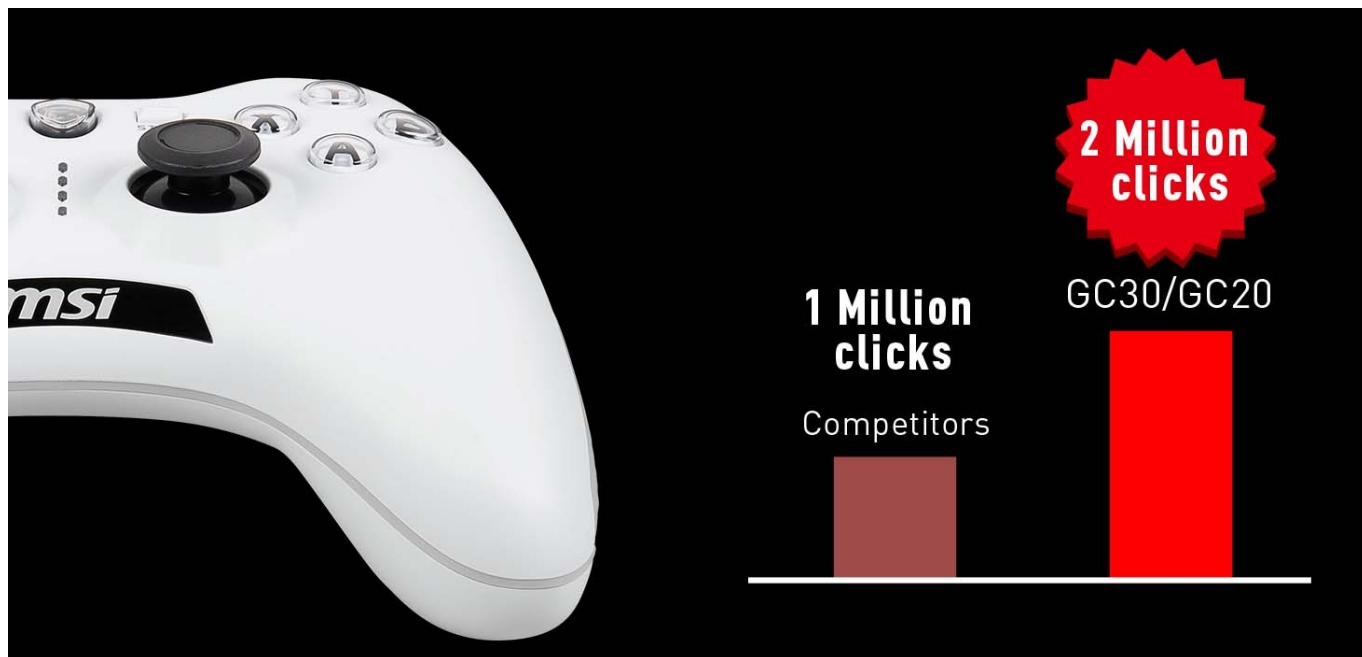

Popis

MSI Force GC20 V2 - ovladač, se kterým to máte v ruce

Drátový herní ovladač MSI Force GC20 V2 pro PC, PS3 nebo Android. Je navržen pro mimořádně přesný a hladký pohyb. **Analogové páčky z řady Force GC** zajišťují efektivní a plynulý pohyb, ať už se klikujete ve zběsilých přestřelkách, nebo se tiše plížíte za zády nepřátel.

Precizní pohyb oceníte také při řízení vozů nebo ve sportovních hrách. V porovnání s jinými ovladači se modelová řada Force GC vyznačuje přítomností mimořádně odolných spínačů s **životností až 2 miliony stisknutí**. Ovladač je uvnitř osazen **duálním vibračním motorkem pro haptickou zpětnou vazbu** a ještě intenzivnější zážitky z hraní.

MSI Force GC20 V2

Pro optimální herní zážitek nabízí herní ovladač **osmisměrový D-pad s vyměnitelným kovovým krytem**, který na místě drží díky prémiovému magnetickému designu. V závislosti na typu hry můžete snadno vybrat preferovaný povrch. Vhodnou přílohou jsou i **pryžové boční rukojeti** na obou držadlech k zajištění pevného úchopu. Gamepad je vybaven **duálním vibračním motorem**. Ovladač lze připojit pomocí přiloženého 2 m dlouhého USB kabelu. Součástí balení je také **30 cm dlouhý OTG kabel** pro připojení k zařízením Android.