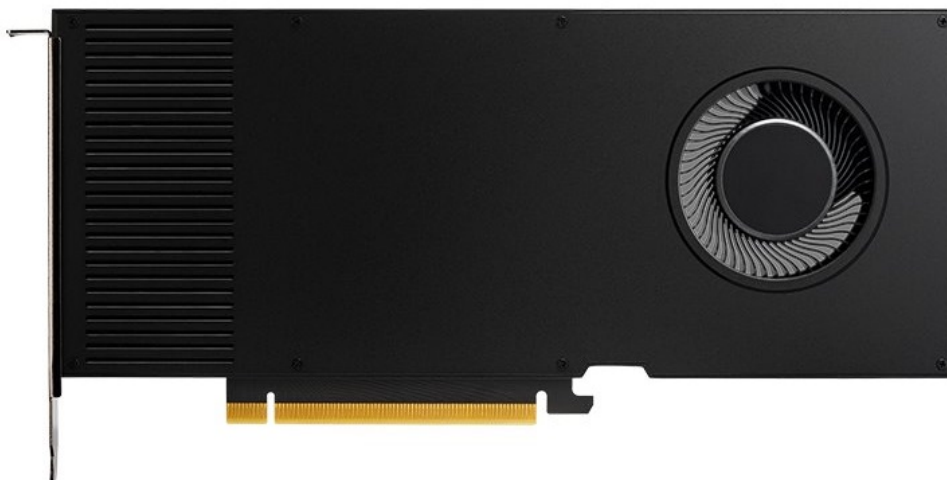

PNY NVIDIA RTX A4000 16GB

Cena celkem:	24 990 Kč (bez DPH: 20 653 Kč)
Běžná cena:	27 489 Kč
Ušetříte:	2 499 Kč
Kód zboží:	VGPNY2038
Part No.:	VCNRTXA4000-SB
Záruka:	36 měs.
Stav:	Nové zboží

Popis

PNY NVIDIA RTX A4000 - zažijte výkon aplikací naplno

Grafická karta **PNY NVIDIA RTX A4000** s novou architekturou **NVIDIA Ampere** je navržena pro všechny profesionály napříč obory. NVIDIA Ampere přináší **vylepšený Ray-Tracing** v reálném čase, rychlejší umělou inteligenci a pokročilé grafické a výpočetní funkce, které usnadní činnost všem **tvůrcům, designérům, inženýrům a vědcům**. Technologii **RTX** podporuje postupně stále více a více profesionálních aplikací, zvyšuje se flexibilita využití a také akcelerace daného softwaru.

Kromě vyššího výkonu a rychlosti disponuje grafická karta PNY NVIDIA RTX A4000 **16 GB grafické paměti typu GDDR6**, které zvládnou každý úkol bez omezení. Grafická karta PNY NVIDIA RTX A4000 disponuje **RT jádry** pro zrychlení vykreslování obsahu ve fotorealistické kvalitě a **až 2x rychleji než předchozí generace**. **Tensor jádra** urychlují pracovní postupy, zlepšují AI a celkovou činnost.

DisplayPort s Audio

HDCP 2.2

Shader Model 5.1

OpenGL 4.6

DirectX 12

Vulkan 1.2

Max rozlišení - 7680 x 4320

Podpora DisplayPort 1.4