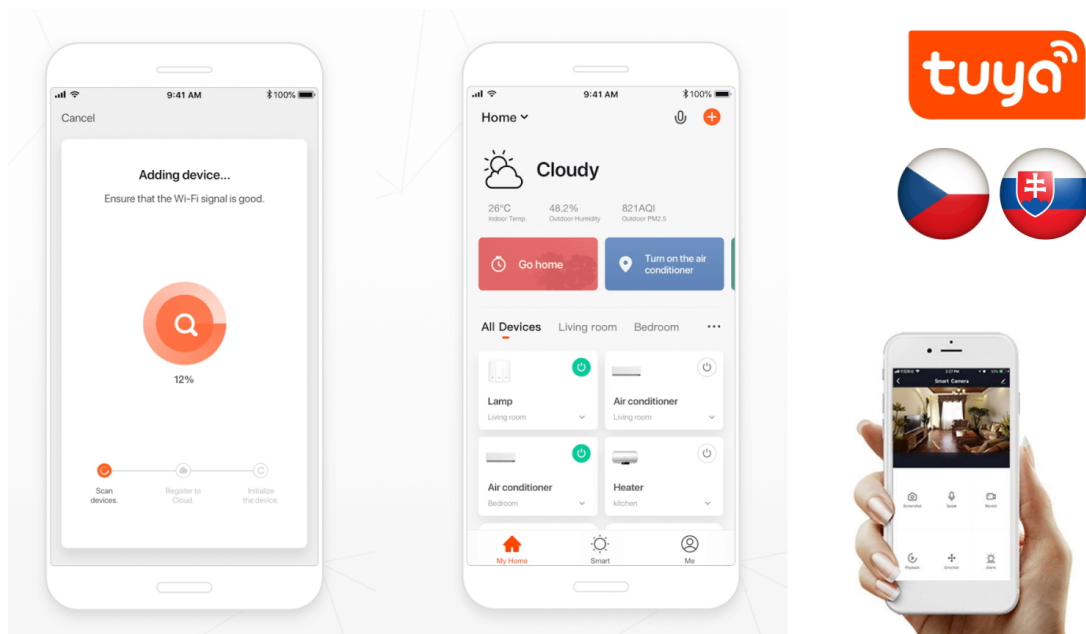

IMMAX NEO LITE PERFECTO KRUH 24W ČERNÉ

Cena celkem:	788 Kč
	(bez DPH: 651 Kč)
Běžná cena:	867 Kč
Ušetříte:	79 Kč
Kód zboží:	OSVIMM1201
Part No.:	07152-B30
Záruka:	36 měs.
Stav:	Nové zboží

Popis

IMMAX NEO LITE PERFECTO 24 W

LED stropní svítidlo pro chytrou domácnost. Černé kovové provedení s několika bočními průsvity mírně rozptýlí světlo také do stran. Vyspělá technologie bezdrátové komunikace pomocí Wi-Fi na protokolu **Tuya** umožní integraci svítidla do aplikace **IMMAX NEO PRO**. I na dálku tak můžete vytvořit ideální osvětlení, změnit barvu světla od teplé bílé po studenou či nastavit vlastní světelný režim. Systém IMMAX NEO LITE je plně kompatibilní se Samsung SmartThings a **podporuje hlasové asistenty** Amazon Alexa, Google Assistant a Apple Siri. Svítidlo lze také ovládat dálkovým IR ovladačem, který je součástí balení.

ZÁKLADNÍ SPECIFIKACE

Příkon: 24 W

Světelný tok: 1500 lm

Barevná teplota: 2700–6500 K

Index podání barev: >80

Stmívání: ano

Minimální životnost: 50000 hodin

Materiál: hliník, kov, plast

Vstupní napětí: AC 220 V