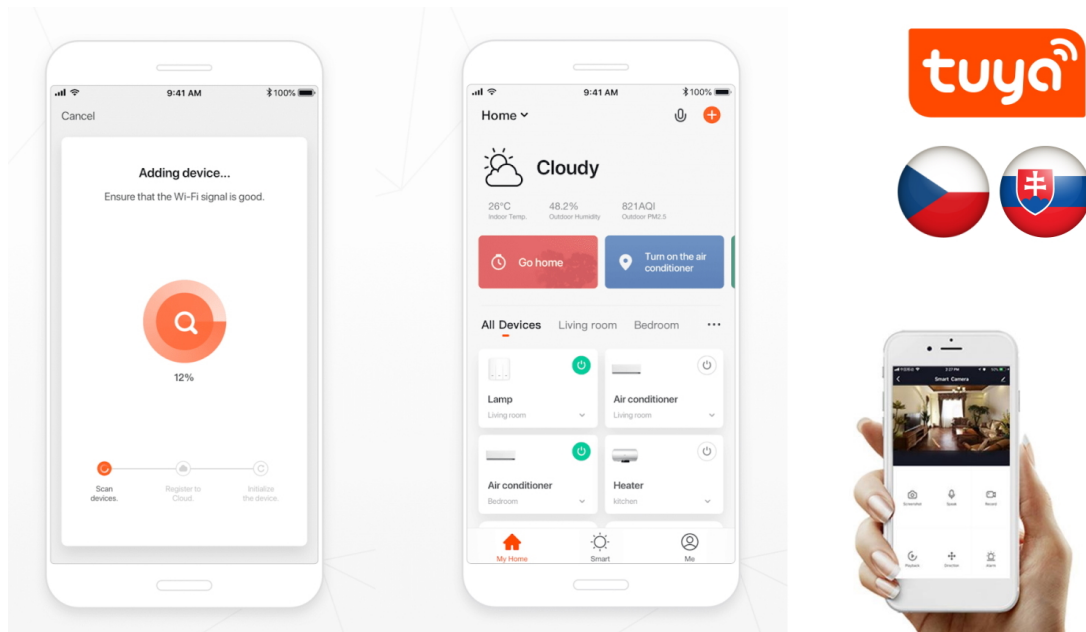

IMMAX NEO LITE PERFECTO 24 W

LED stropní svítidlo pro chytrou domácnost. Černé kovové provedení s několika bočními průsvity mírně rozptýlí světlo také do stran. Vyspělá technologie bezdrátové komunikace pomocí Wi-Fi na protokolu **Tuya** umožní integraci svítidla do aplikace **IMMAX NEO PRO**. I na dálku tak můžete vytvořit ideální osvětlení, změnit barvu světla od teplé bílé po studenou či nastavit vlastní světelný režim. Systém IMMAX NEO LITE je plně kompatibilní se Samsung SmartThings a **podporuje hlasové asistenty** Amazon Alexa, Google Assistant a Apple Siri. Svítidlo lze také ovládat dálkovým IR ovladačem, který je součástí balení.