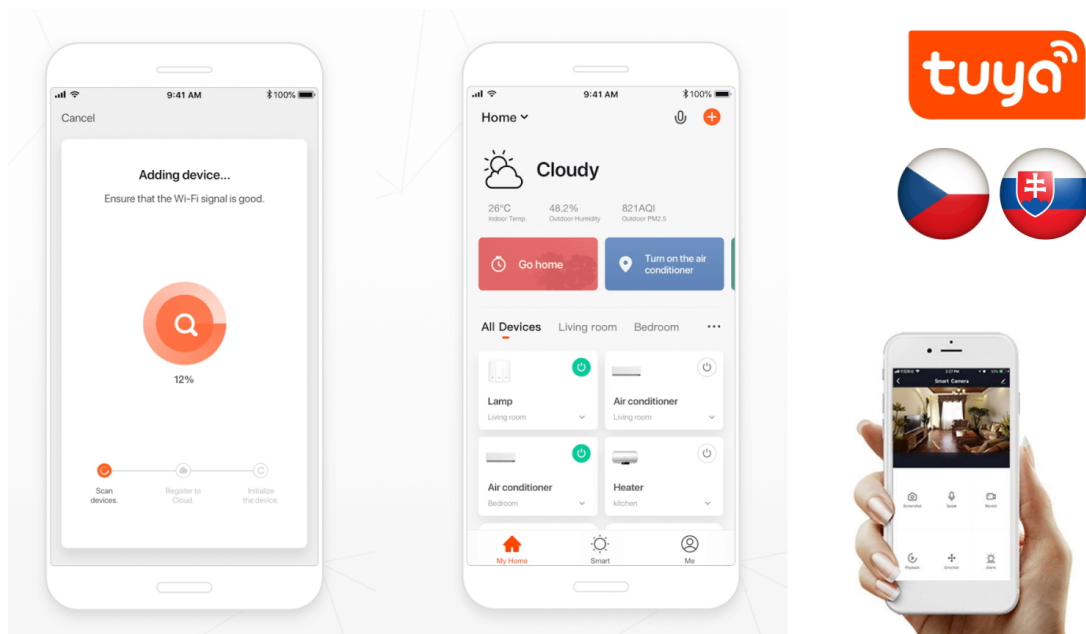

IMMAX NEO LITE PERFECTO ČTVEREC 48W ČERNÉ

Cena celkem:	986 Kč
	(bez DPH: 815 Kč)
Běžná cena:	1 084 Kč
Ušetříte:	99 Kč
Kód zboží:	OSVIMM1208
Part No.:	07154-B42
Záruka:	36 měs.
Stav:	Nové zboží

Popis

IMMAX NEO LITE PERFECTO 48 W

LED stropní svítidlo pro chytrou domácnost. Černé kovové provedení s několika bočními průsvity mírně rozptýlí světlo také do stran. Vyspělá technologie bezdrátové komunikace pomocí Wi-Fi na protokolu **Tuya** umožní integraci svítidla do aplikace **IMMAX NEO PRO**. I na dálku tak můžete vytvořit ideální osvětlení, změnit barvu světla od teplé bílé po studenou či nastavit vlastní světelný režim. Systém IMMAX NEO LITE je plně kompatibilní se Samsung SmartThings a **podporuje hlasové asistenty** Amazon Alexa, Google Assistant a Apple Siri. Svítidlo lze také ovládat dálkovým IR ovladačem, který je součástí balení.

ZÁKLADNÍ SPECIFIKACE

Příkon: 48 W

Světelný tok: 2800 lm

Barevná teplota: 2700–6500 K

Index podání barev: >80

Stmívání: ano

Minimální životnost: 50000 hodin

Materiál: hliník, kov, plast

Vstupní napětí: AC 220 V