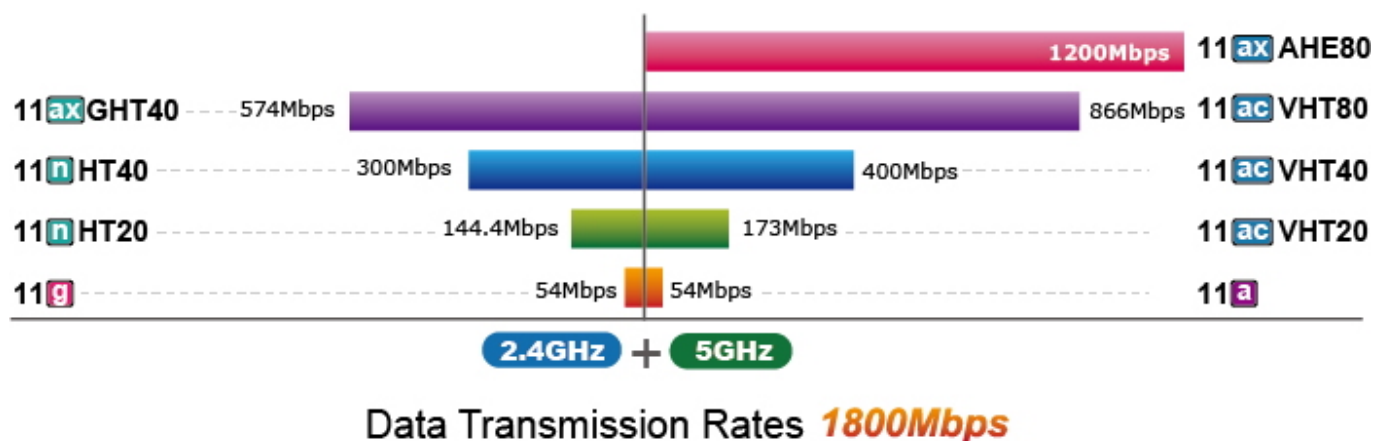

Vysílací výkon: až 23 dBm

Rozhraní: 5x RJ-45 10/100/1000 Base-T, 1x USB 3.0, DI/DO (2x vstup, 2x výstup)

Šifrování bezdrátového přenosu: WPA, WPA2, WPA3

Bezdrátové režimy: Access Point, Brána, Repeater

Max. připojených klientů: až 150 připojených Wi-Fi klientů najednou (doporučeno 100)

Management: ano

Fyzické vlastnosti:

Provozní teplota: -40 až +75 °C

Napájení: duální DC 9-54 V (max. 1,8 A), celkový příkon do 10,8 W

Rozměry: 135 x 135 x 50 mm

Hmotnost: 773 g

11ax has Faster Data Rate than That of 11ac by **37%**