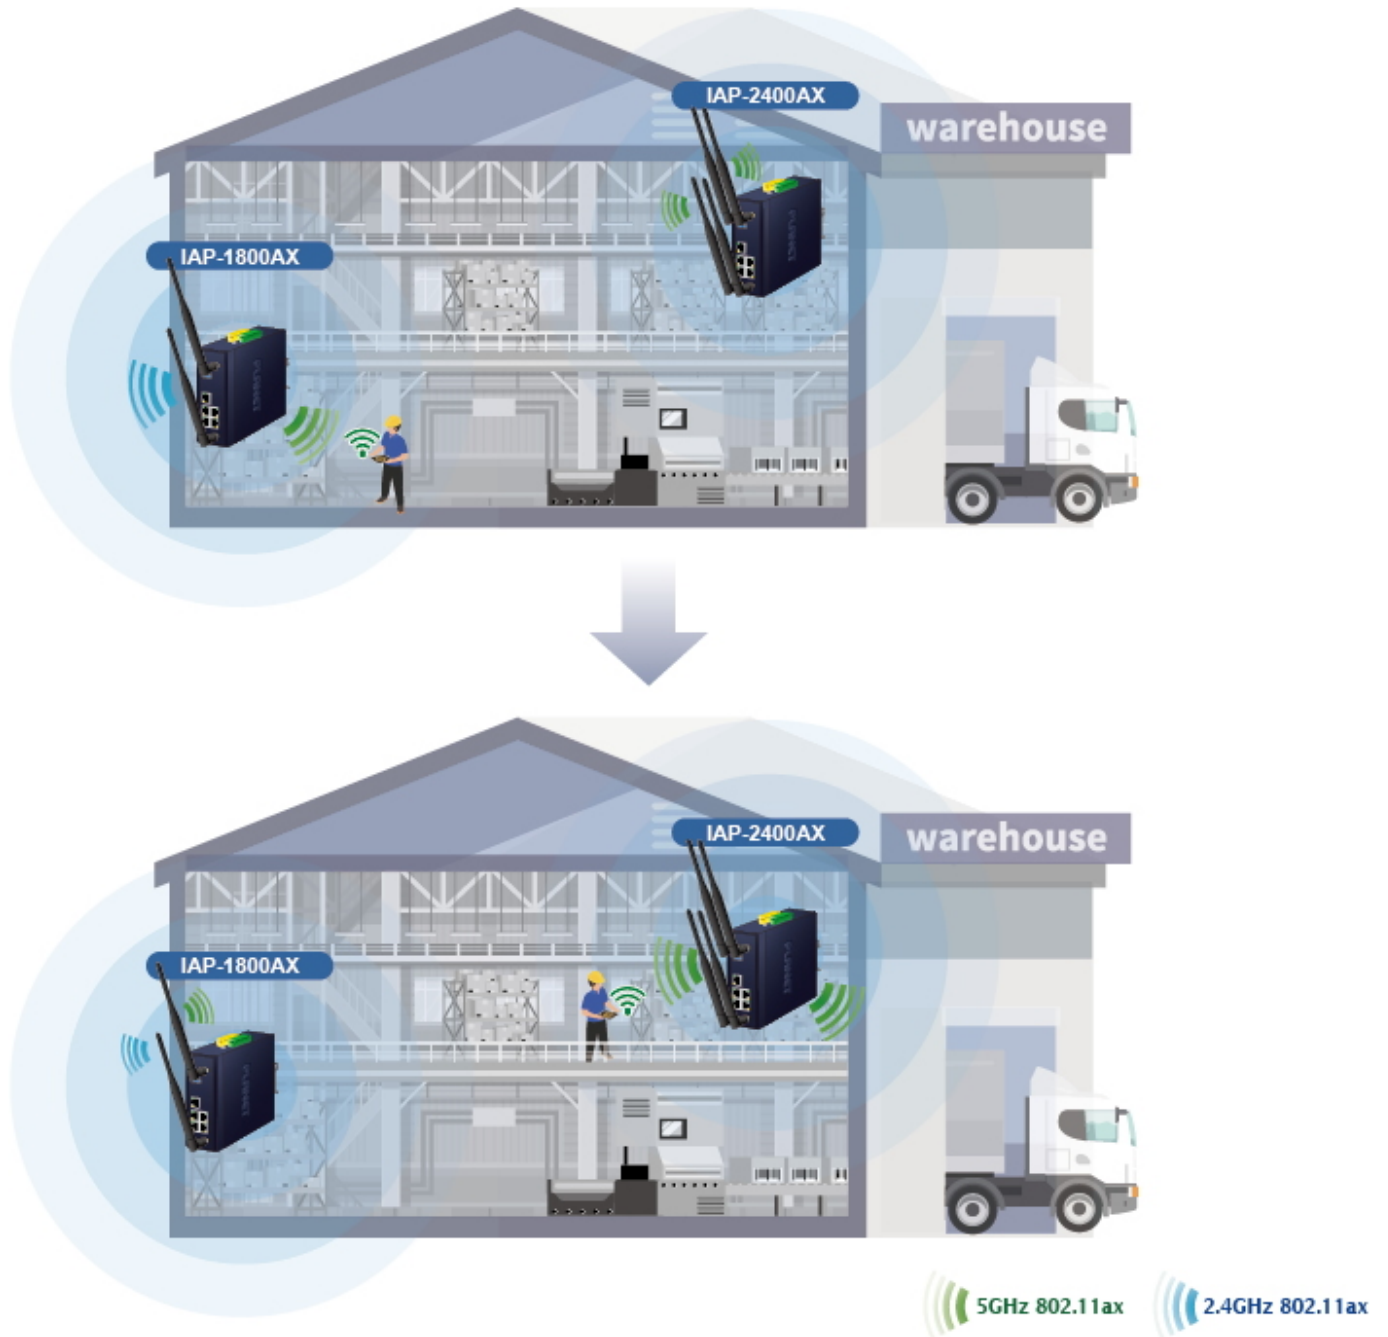

Průmyslové prvky Planet se snadno instalují na standardní DIN lištu nebo přímo na zeď a umožňují nasazení dobře známé Ethernetové technologie i v průmyslovém prostředí. Stejně tak jsou vhodné pro instalace do venkovně umístěných skříní s kolísáním pracovních teplot (typicky bezdrátové a MAN ISP aplikace).

Wi-Fi Statistics

Non-stop 802.11ax Wireless Service Dual Power Input with Auto Failover

Fault Alarm Feature

DC
Power Failure

or

RJ45
Connection Link Down

Digital Input

Digital Output

Seamless Roaming

[Ostatní download](#)