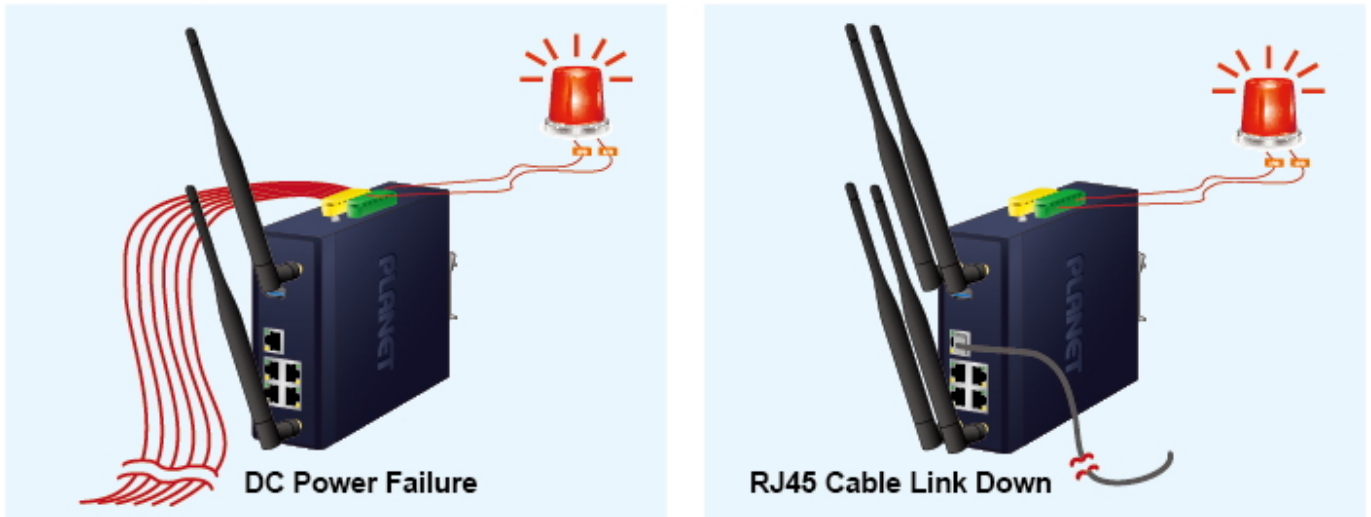

Průmyslové prvky Planet se snadno instalují na standardní DIN lištu nebo přímo na zeď a umožňují nasazení dobře známé Ethernetové technologie i v průmyslovém prostředí. Stejně tak jsou vhodné pro instalace do venkovně umístěných skříní s kolísáním pracovních teplot (typicky bezdrátové a MAN ISP aplikace).

Setup Wizard for Multiple Modes

Home Dashboard for Wi-Fi Status

Wi-Fi Statistics

Non-stop 802.11ax Wireless Service Dual Power Input with Auto Failover

Fault Alarm Feature

DC
Power Failure

or

RJ45
Connection Link Down

Digital Input

Digital Output

Seamless Roaming

[Ostatní download](#)