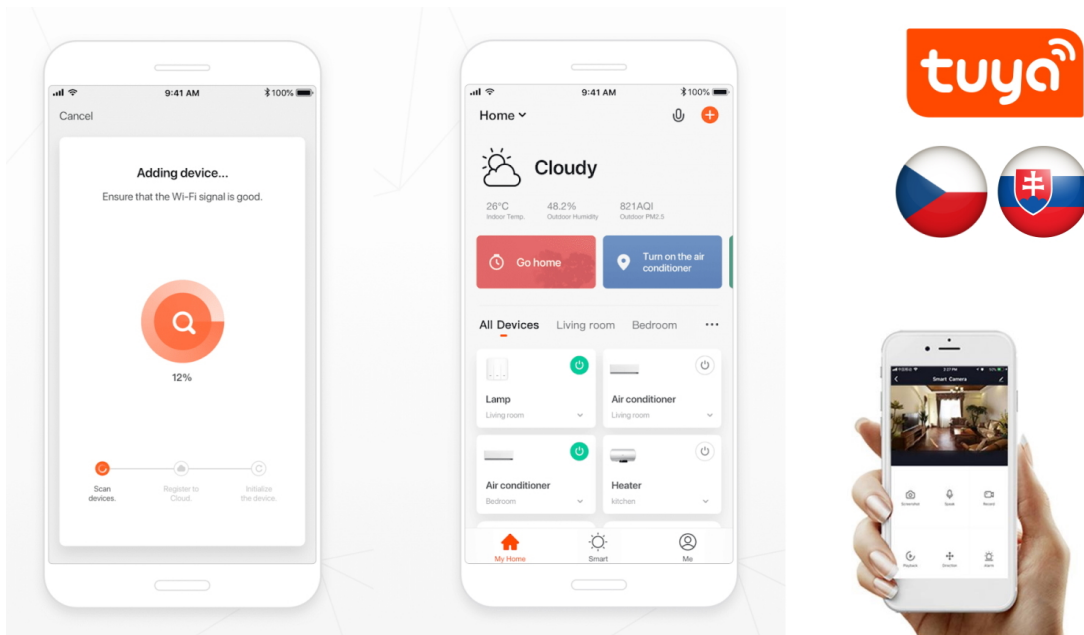

IMMAX NEO E27 11W RGB+CCT 3KS

Cena celkem:	712 Kč (bez DPH: 588 Kč)
Běžná cena:	783 Kč
Ušetříte:	71 Kč
Kód zboží:	OSVIMM1226
Part No.:	07743C
Záruka:	24 měs.
Stav:	Nové zboží

Popis

IMMAX NEO E27 11 W RGB+CCT

Chytrá, **stmívatelná**, barevná LED žárovka umožňuje **nastavení barvy a jasu** světla dle aktuální potřeby. Kromě **RGB** barevné škály je možné měnit také teplotu světla od teplé až po studenou bílou. Žárovka je založena na bezpečné a spolehlivé bezdrátové komunikaci **ZigBee 3.0**.

POZOR

Toto není Wi-Fi žárovka, vyžaduje použití s dálkovým ovladačem (07087-2) nebo pro použití s aplikací IMMAX NEO PRO je nutné zakoupit Immax NEO BRIDGE PRO Smart Zigbee 3.0 (07117-2), popřípadě jiný hub/bridge/gateway na platformě TUYA, který komunikuje pomocí standardu ZigBee 3.0.

Součástí balení jsou 3 žárovky.

ZÁKLADNÍ SPECIFIKACE

Patice: E27

Příkon: 11 W

Svítilivost: 1055 lm

Barva světla: RGB + teplá-studená bílá