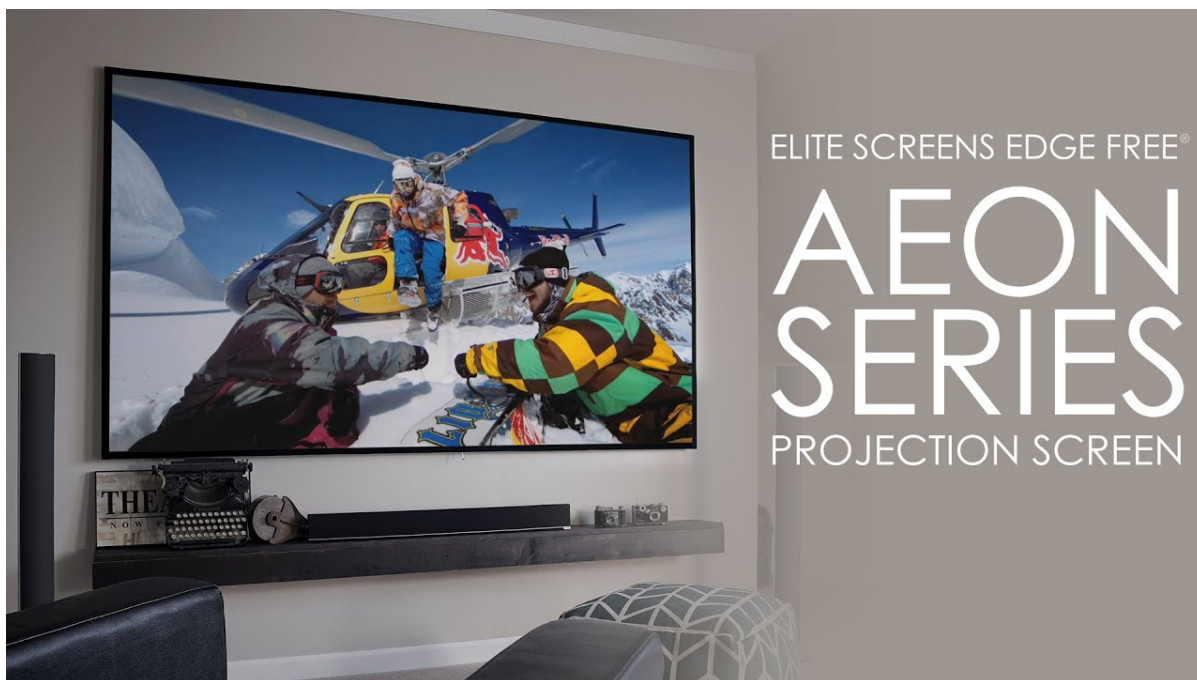

Projekční plátno v pevném rámu s úhlopříčkou **92"** a poměrem stran **16 : 9**. Ideální pro domácí použití v kombinaci s projektořem. Materiál **CineWhite** má široký rozptyl světla, černobílý kontrast a přirozené barevné ztvárnění. Plátno podporuje **HDR, aktivní 3D a 4K Ultra HD Ready** a nabízí šířku zorného úhlu **180°**. Plátno je nataženo přes podkladový rám, **působí tedy bezrámovým dojmem** (možnost instalace ultratenké lišty).

- Série Aeon Edge Free - bezrámové/bezokrajové projekční plátno v pevném rámu
- Ideální pro domácí použití
- Aktivní 3D, 4K Ultra HD
- Lehká hliníková konstrukce s děleným rámem
- Snadná montáž a instalace
- Edge Free (bezokrajové) + možnost instalace ultratenké lišty

Barva rámu: černá

CineWhite

1. Materiál plátna CineWhite
2. 180° pozorovací úhel (90° vlevo a vpravo)
3. Aktivní 3D & 4K/8K Ultra HD Ready
4. Matný bílý povrch (PVC Flexible)
5. Přirozené podání barev & rovnoměrný rozptyl světla
6. Černá zadní strana
7. Gain 1.1
8. Vhodné pro projektory s krátkou i velmi krátkou projekční vzdáleností a běžné projektory