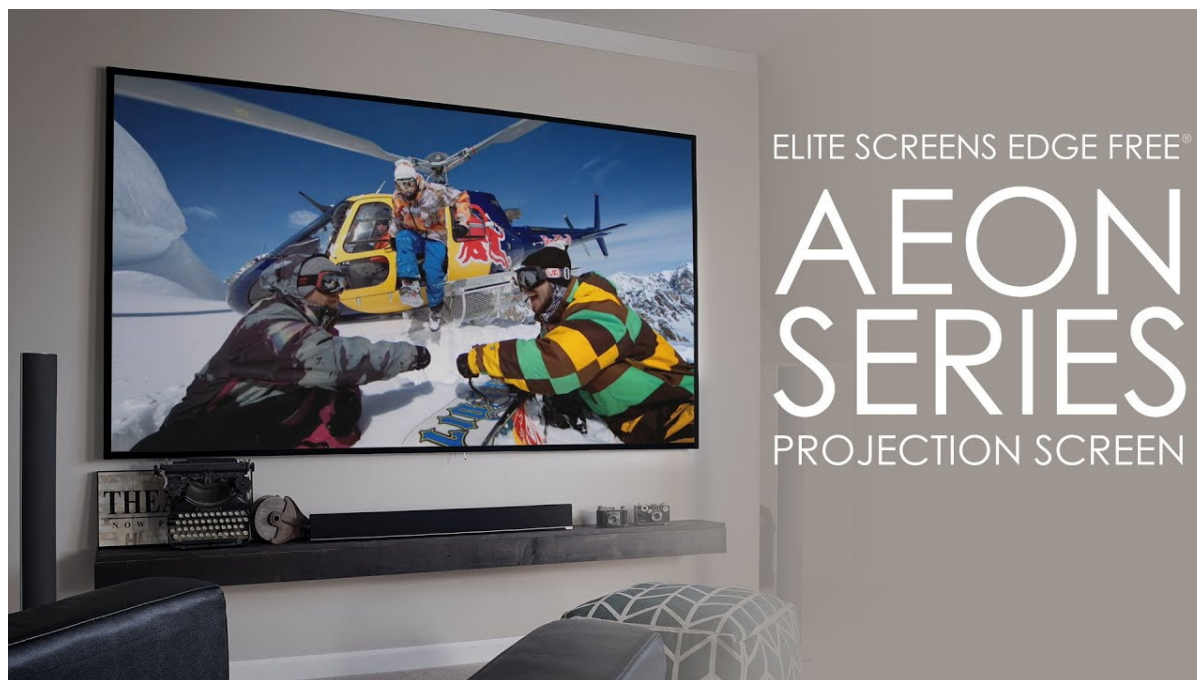

### Elite Screens AR100WX2

Projekční plátno v pevném rámu s úhlopříčkou **100"** a poměrem stran **16 : 10**. Ideální pro domácí použití v kombinaci s projektořem. Materiál **CineWhite** má široký rozptyl světla, černobílý kontrast a přirozené barevné ztvárnění. Plátno podporuje **HDR, aktivní 3D a 4K Ultra HD Ready** a nabízí šířku zorného úhlu **180°**. Plátno je nataženo přes podkladový rám, **působí tedy bezrámovým dojmem** (možnost instalace ultratenké lišty).

- Série Aeon Edge Free - bezrámové/bezokrajové projekční plátno v pevném rámu
- Ideální pro domácí použití
- Aktivní 3D, 4K Ultra HD
- Lehká hliníková konstrukce s děleným rámem
- Snadná montáž a instalace
- Edge Free (bezokrajové) + možnost instalace ultratenké lišty