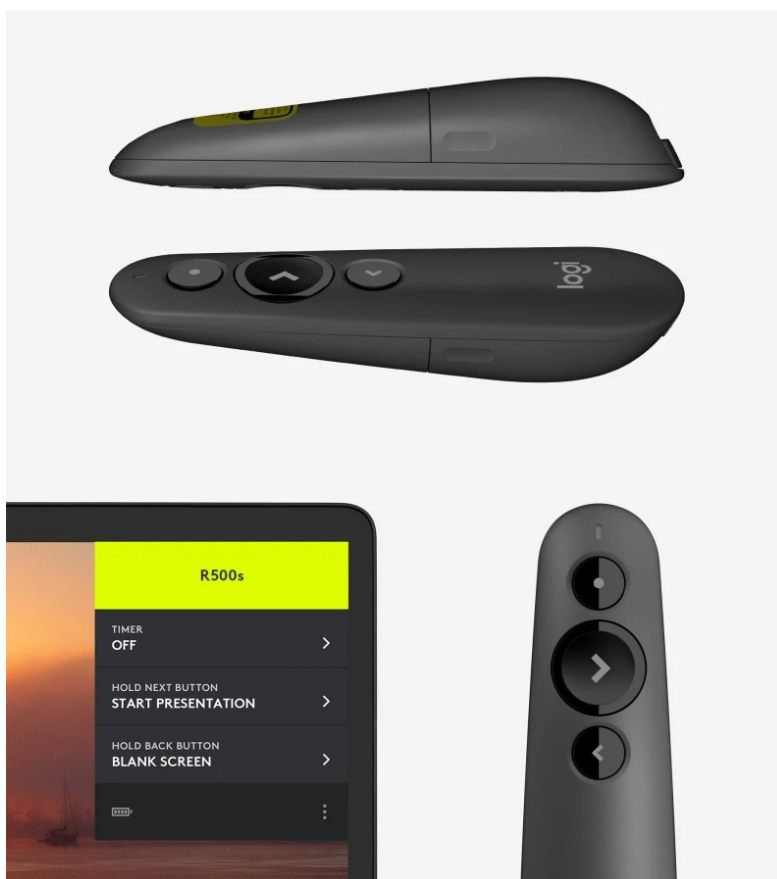

LOGITECH R500S

Cena celkem:	748 Kč (bez DPH: 618 Kč)
Běžná cena:	822 Kč
Ušetříte:	75 Kč
Kód zboží:	JOYL3507
Part No.:	910-005843
Záruka:	24 měs.
Stav:	Nové zboží

Popis

Logitech R500s - veškeré vaše prezentace máte pod palcem

Prezentační zařízení Logitech R500s, se kterým máte každý mítink oddělení nebo přednášku ve velké hale pod kontrolou. Prezentujte svoje nápady a podněty s přesností, jistotou, a hlavně s maximální volností. **Logitech R500s** vám umožní procházet jednotlivé snímky prezentace, fotografie, grafy a další obsah **na vzdálenost až 20 metrů**. Na nejdůležitější informace můžete diváky upozornit pomocí **červeného laserového ukazovátka**.

Ovladač je **kompatibilní se systémy Windows, macOS** a představuje tak velmi rozšířený prezentační nástroj. **Ovladač Logitech R500s** je navržen pro rychlé a intuitivní ovládání. Díky tomu se můžete soustředit na to, co říkáte a co je důležité sdělit. **Trojice tlačítek se odlišuje velikostí i tvarem**, takže během prezentace můžete sledovat publikum a reagovat na

Logitech R500s

Prezentační zařízení Logitech R500s vám pomůže vyjádřit svůj názor. Intuitivní ovládací prvky prezentace vám umožňují procházet prezentací s jistotou. Tlačítka lze snadno najít po hmatu. Tvar skvěle padne do ruky. Disponuje **červeným laserovým ukazovátkem**, které je dobře vidět na většině pozadí, a dosahem **až 20 metrů**, jež vám dává možnost volně se pohybovat po místnosti a vmísit se do publika. Díky skladnému bezdrátovému přijímači s technologií Plug and Play je instalace jednoduchá. Pomocí aplikace **Logitech Presentation** si můžete přizpůsobit funkce tlačítek, sledovat životnost baterie a nastavit časovač na obrazovce. K počítači se připojuje pomocí **USB přijímače a technologii 2,4 GHz**, nebo prostřednictvím **Bluetooth**. Po skončení prezentace lze přijímač uložit do prezentačního zařízení, což usnadňuje přenášení.