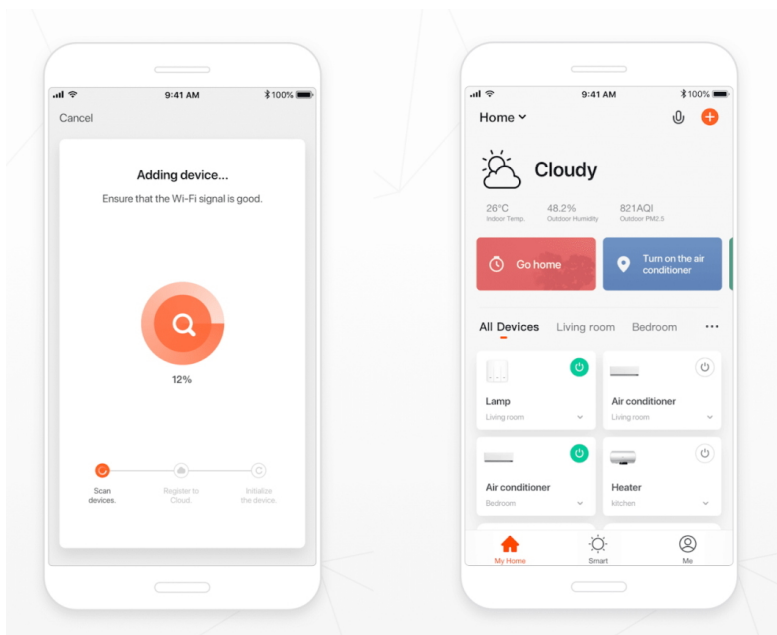

IMMAX NEO LITE SMART venkovní vypínač

Venkovní vypínač pro chytrý dům umožňuje **vzdáleně ovládat světelná a jiná el. zařízení** a mít tak domácnost pod kontrolou. K nastavení je nutná aplikace IMMAX NEO PRO, která je kompatibilní s iOS, Android, TUYA a hlasovými asistenty Amazon Alexa, Apple Siri zkratky a Google Assistant. Vypínač je odolný vůči vodě i ostatním přírodním podmínkám dle certifikace **IP68**.