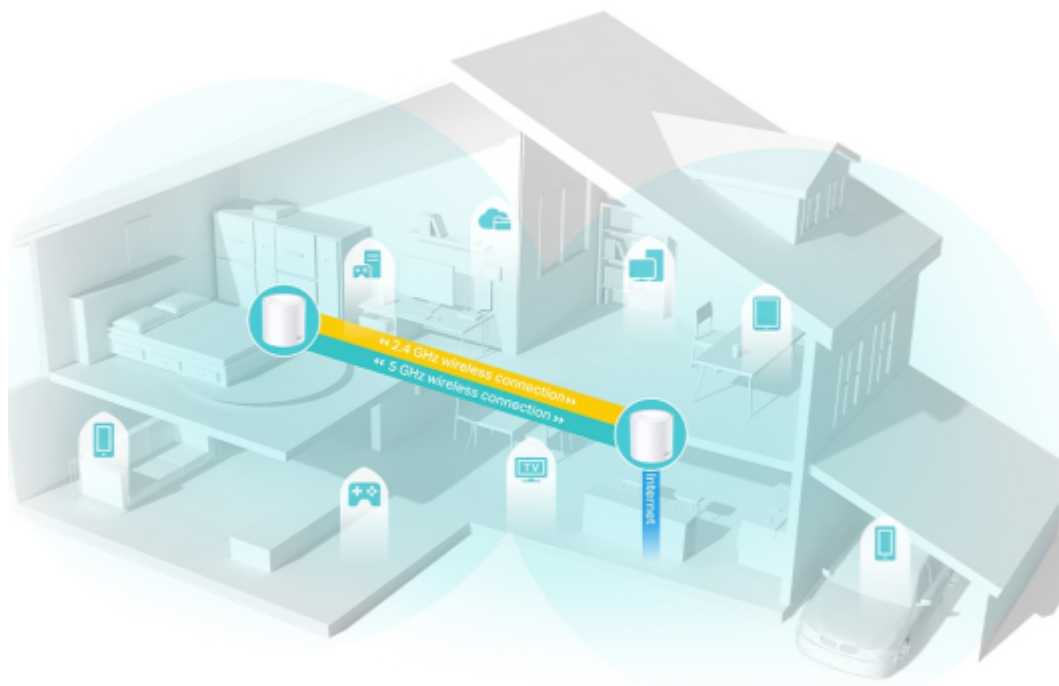

Deco X50 využívá systém více jednotek k dosažení bezproblémového celoplošného Wi-Fi pokrytí - eliminuje slabé oblasti signálu jednou provždy! Pro pokrytí menších oblastí může jednotka fungovat i samostatně. Díky pokročilé technologii **Deco Mesh** spolupracují jednotky na vytvoření jednotné sítě s jediným názvem sítě. Systém jednotek Deco X50 poskytuje rychlé a stabilní spojení rychlostí **až 3000 Mb/s** s podporou standardu **802.11ax (Wi-Fi 6)** a je tak ideální pro pokrytí celé domácnosti bezdrátovým signálem (součástí balení jsou 2 jednotky). Mezi další výhody patří také **kompatibilita s hlasovým ovládáním Amazon Alexa**.

Pokrytí celé domácnosti: zabiják mrtvých zón Wi-Fi

S čistším a silnějším signálem vylepšeným funkcí BSS Color a technologií Beamforming jednotka Deco X50 rozšiřuje Wi-Fi pokrytí v celé domácnosti a zvyšuje jeho výkon. Bezdrátová připojení a volitelné páteřní připojení ethernet pracují společně na propojení jednotek Deco, díky čemuž bude vaše síť rychlejší a zajistí nepřerušované připojení všech zařízení. Chcete větší pokrytí? Prostě přidejte další jednotku Deco.

Ultra vysoké přenosové rychlosti Mesh Wi-Fi 6

Díky vybavení technologií Wi-Fi 6 je Deco Wi-Fi Mesh systém pokrývající celou domácnost navržen k tomu, aby poskytoval výrazné zlepšení v pokrytí, rychlosti a celkové kapacitě. Pořídte si nejnovější Wi-Fi Mesh systém a získejte výhody sítě budoucnosti, která poskytuje vyšší přenosovou rychlost a připojí více zařízení.