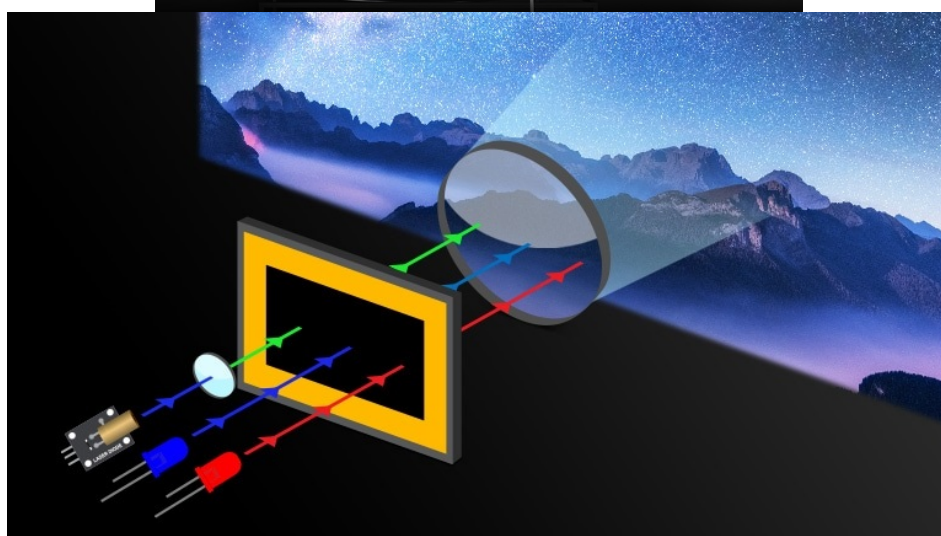

LG CineBeam HU710PW - hybridní 4K projektor pro domácí kino

Užijte si filmové večery i dny na obří **ploše až 300 palců** s **projektorem LG CineBeam HU710PW**. Pokročilá technika a funkce umí vykreslit jasné scény i půlnoční tmu. Díky **širokému barevnému gamutu 94 % DCI-P3** si vychutnáte také přesné barvy.

Obraz (jako) živý

Projektor LG CineBeam HU710PW využívá **system hybridních světelných zdrojů** - LED zdroj a laserovou technologii - čímž poskytuje vysokou svítivost, jas a živý obraz. K dispozici je rovněž celá **řada režimů a funkcí**, které optimalizují kontrast, jas s ohledem na okolní prostředí, hloubku obrazu nebo třeba vyhlazování pohybu, aby **filmové snímky co nejvěrněji odpovídaly původním záměrům tvůrce díla**.

LG HU710PW

DLP projektor s **hybridním systémem světelných zdrojů** nabízí 4K UHD rozlišení **3840 × 2160** obrazových bodů, jas **2000 ANSI** lumenů a kontrastní poměr **2 000 000 : 1**. Projektor dokáže vytvořit promítací **plochu o úhlopříčce 40" až 300"**. Vysoký dynamický rozsah **HDR10** přináší skvělý vizuální dojem zvýšením kontrastního poměru a 94 % pokrytí normy **DCI-P3** navíc poskytuje mnohem realističtější barvy. Díky funkcím posunu objektivu, zoomu a korekci lichoběžníkového zkreslení můžete mít obraz přesně tam, kde potřebujete. Ozvučení zajišťují **stereo reproduktory** s celkovým výkonem 10 W. Projektor je postaven na operačním systému **webOS 6.0**, který mimo přehrávání online obsahu z **Netflix, Amazon Prime, Disney+** a dalších umožňuje také bezdrátové zrcadlení ze smartphonů či tabletů. Samozřejmostí je pak možnost instalace aplikací z **LG App Store**. Pro přímé přehrávání multimédií jsou k dispozici **dva USB porty**. Díky technologii **Bluetooth** lze přehrávat zvuk z projektoru pomocí bezdrátových reproduktorů či sluchátek.