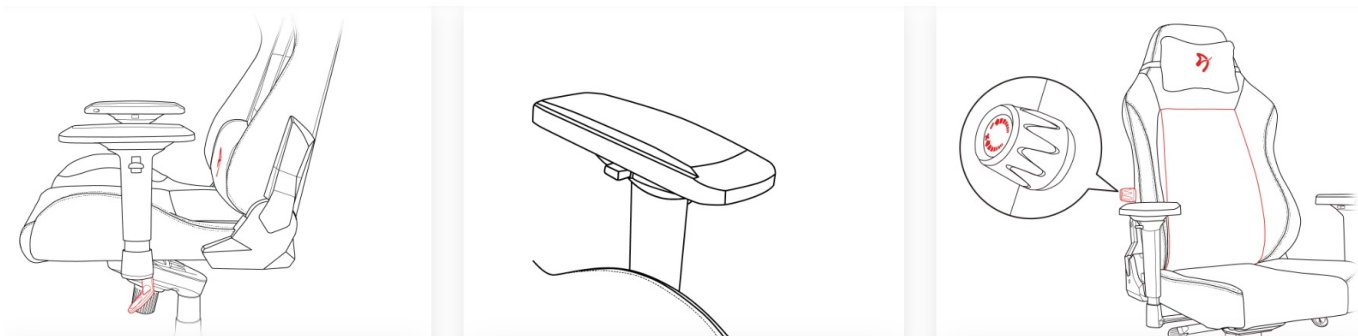

Prostorné sedadlo a opěradlo vám umožní, abyste se mohli patřičně uvelebit. **Pěnová tvarovatelná směs** je dostatečně pevná, aby bylo zajištěno správné držení těla. Chybět nemůže ani **rozsáhlý systém nastavení** - od možnosti nastavit výšku, sklon opěradla až po funkci houpání. **Konstrukce z hliníku** zajistí, že židle **Arozzi PRIMO PREMIUM** je robustní, pevná a její vzhled působí elegantně a čistě.

Arozzi PRIMO PREMIUM

Herní židle Primo je speciálně vytvořená pro zlepšení ergonomie a komfortu při dlouhých hodinách strávených u počítače. Je vyrobena z vysoce kvalitní **přírodní italské kůže** používané mimo jiné také v luxusních sportovních vozech. **Nastavitelná výška** židle, opěrky rukou nastavitelné ve všech směrech a úhel sklonu opěradla **až 145°** zajistí maximální pohodlí. Samozřejmostí je možnost **otáčení o 360°** a houpací mechanismus. Součástí balení je i **velurový polštář**, který zajistí podporu páteře v krční části. Nosnost je díky robustnímu kovovému rámu a základně kol **až 145 kg**.

ZÁKLADNÍ SPECIFIKACE

Nastavitelná výška sedadla: 47,5 - 57,5 cm

Výška židle: 130,5 - 140,5 cm

Šířka sedáku: 52 cm

Hloubka sedáku: 52 cm

Výška opěradla: 83 cm

Nosnost: 145 kg

Hmotnost: 23 kg