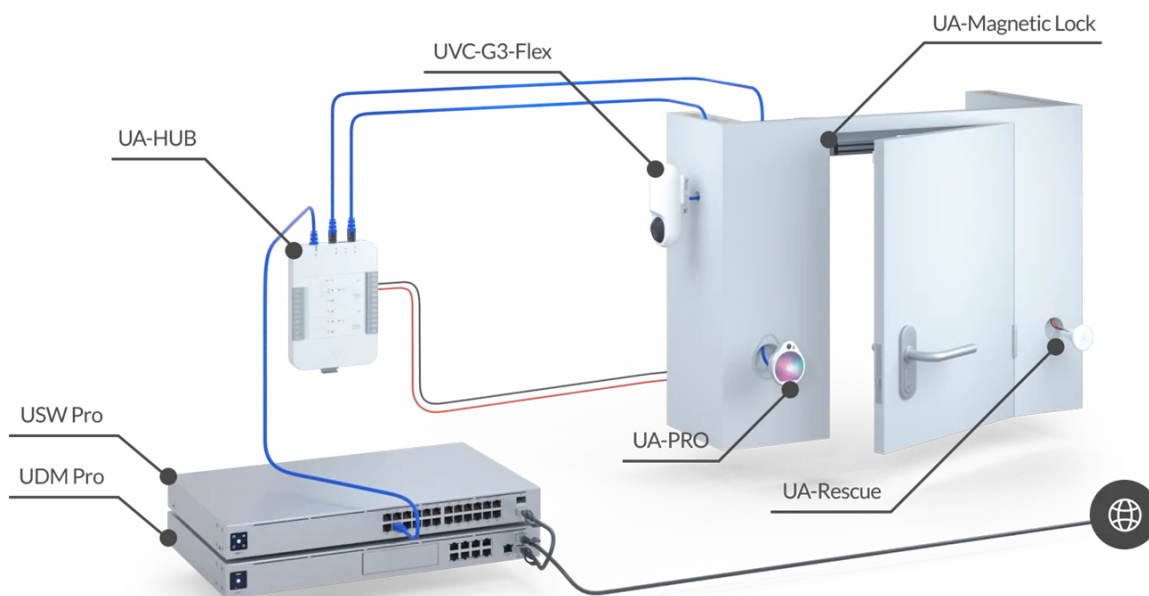

UBIQUITI UNIFI ACCESS RESCUE KEYSWITCH

Cena celkem:	1 791 Kč (bez DPH: 1 480 Kč)
Běžná cena:	1 970 Kč
Ušetříte:	179 Kč
Kód zboží:	PRSUBT0006
Part No.:	UA-Rescue
Záruka:	26 měs.
Stav:	Nové zboží

Popis

Ubiquiti UniFi Access Rescue Keyswitch

Nouzový/záchranný spínač KeySwitch zajišťující redundanci (zálohování) **k otevírání dveří v případě poruchy systému.**

UniFi Access Rescue KeySwitch je jednopólový dvoupolohový manuální spínač určený pro systém UniFi Access. V případě poruchy systému umožňuje UA-Rescue KeySwitch uživateli **ručně odemknout jakékoli dveře ovládané rozbočovačem UniFi Access**. Přepínač UniFi Access Rescue KeySwitch je **kompatibilní se systémy zámků Fail Safe i Fail Secure**, a je nedílnou součástí každého komplexního řešení přístupu ke dveřím.

- Nouzový klíčový spínač
- Dva přiložené klíče
- Kompatibilní se zámkovými systémy Fail Safe i Fail Secure. Záložní napájení pro systém Fail Secure není součástí dodávky.

ZÁKLADNÍ SPECIFIKACE

Rozhraní: svorkovnice (COM/NO/NC), 18-24 AWG
Spínač: DC 28 V (4 A), mosazný klíč s vnitřní vlnou
Hmotnost: 94 g
Rozměry: 74 x 60 x 60 mm