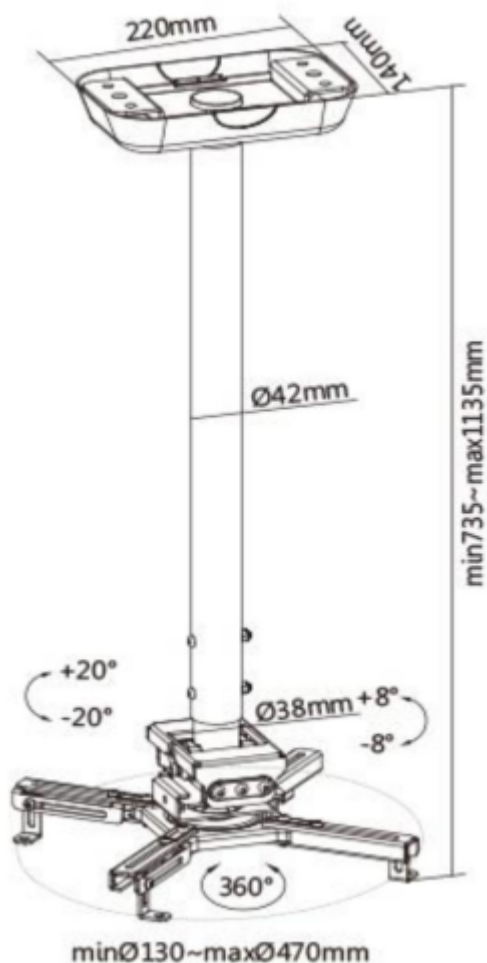

### Sunne by Elite Screen PRO300XL2

Držák na strop pro projektory. Maximální zatížení tohoto držáku je **35 kg**. Držák nabízí naklopení 8° a otočení 360°.

### ZÁKLADNÍ SPECIFIKACE

**Max. zatížení:** 35 kg

**Vzdálenost od stropu:** 740-1140 mm

**Materiál:** ocel

**Barva:** bílá

---

[Informační list](#)