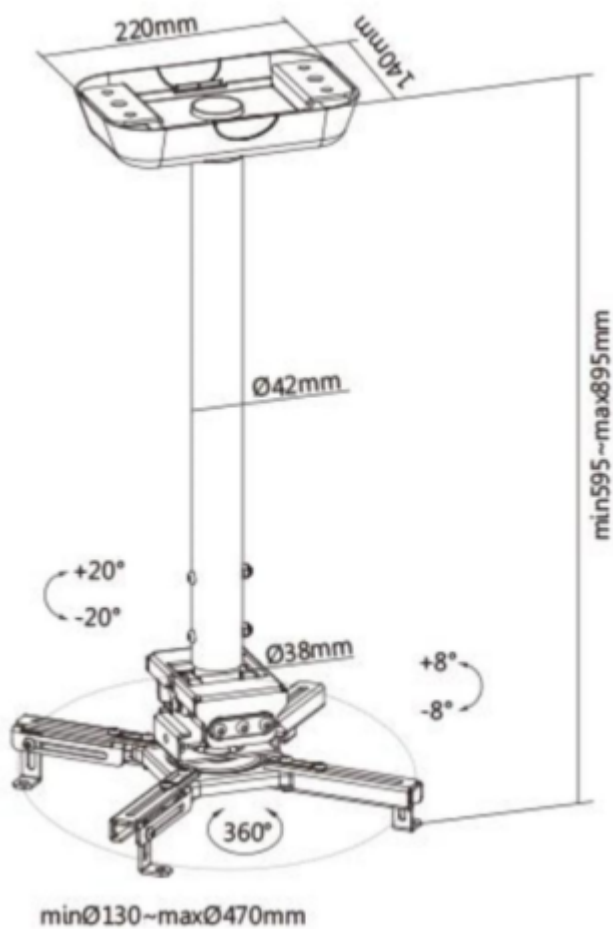

Popis

Sunne by Elite Screen PRO300M2

Držák na strop pro projektory. Maximální zatížení tohoto držáku je **35 kg**. Držák nabízí naklopení 8° a otočení 360°.

ZÁKLADNÍ SPECIFIKACE

Max. zatížení: 35 kg

Vzdálenost od stropu: 600 - 900 mm

Materiál: ocel

Barva: bílá

[Informační list](#)