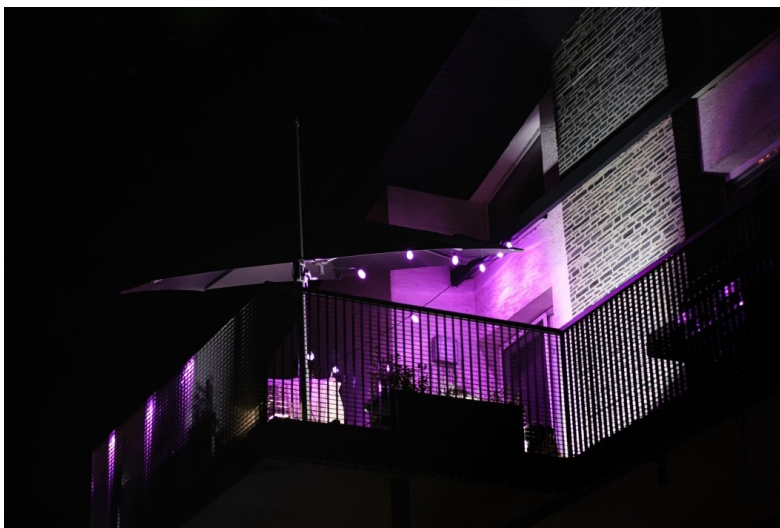

IMMAX NEO LITE SMART VENKOVNÍ DEKORAČNÍ LED ŘETĚZ 15M

Cena celkem:	2 369 Kč (bez DPH: 1 958 Kč)
Běžná cena:	2 606 Kč
Ušetříte:	237 Kč
Kód zboží:	OSVIMM1232
Part No.:	07900L
Záruka:	24 měs.
Stav:	Nové zboží

Popis

Osvětlení IMMAX NEO LITE Smart - rozehrajte správnou magii světel

Dekorační LED osvětlení IMMAX NEO LITE Smart na každou párty. **Chytrá venkovní girlanda** rozsvítí pobyt venku řadou barev a při oslavě narozenin, garden párty, grilování nebo třeba jen posezení s přáteli vykouzlí jedinečnou atmosféru. **Smart venkovní dekorativní LED řetěz IMMAX NEO LITE** je ideální pro osvětlení teras, pergol zahrad či jiných venkovních objektů.

Díky **délce 15 metrů** je řetěz dostatečně dlouhý a umožní vám vytvořit pestrobarevné prostředí podle představ. Světlo ovládáte jednoduše pomocí mobilní **aplikace Immax NEO PRO** nebo dálkového ovládání, které je součástí balení. Snadno nastavíte barvu, jas nebo teplotu světla. Díky **certifikaci IP65** je Smart osvětlení IMMAX **odolné proti tryskající vodě** a nemusíte se bát rozvěšení třeba v blízkosti bazénu.

IMMAX NEO LITE Smart venkovní dekorační LED řetěz 15 m

Chytrá stmívatelná LED girlanda je založena na energeticky úsporné, bezpečné a spolehlivé bezdrátové komunikaci **Wi-Fi**. V okamžiku vytvoříte dokonalou barevnou atmosféru a proměníte každé grilování v kouzelné posezení. Pomocí aplikace