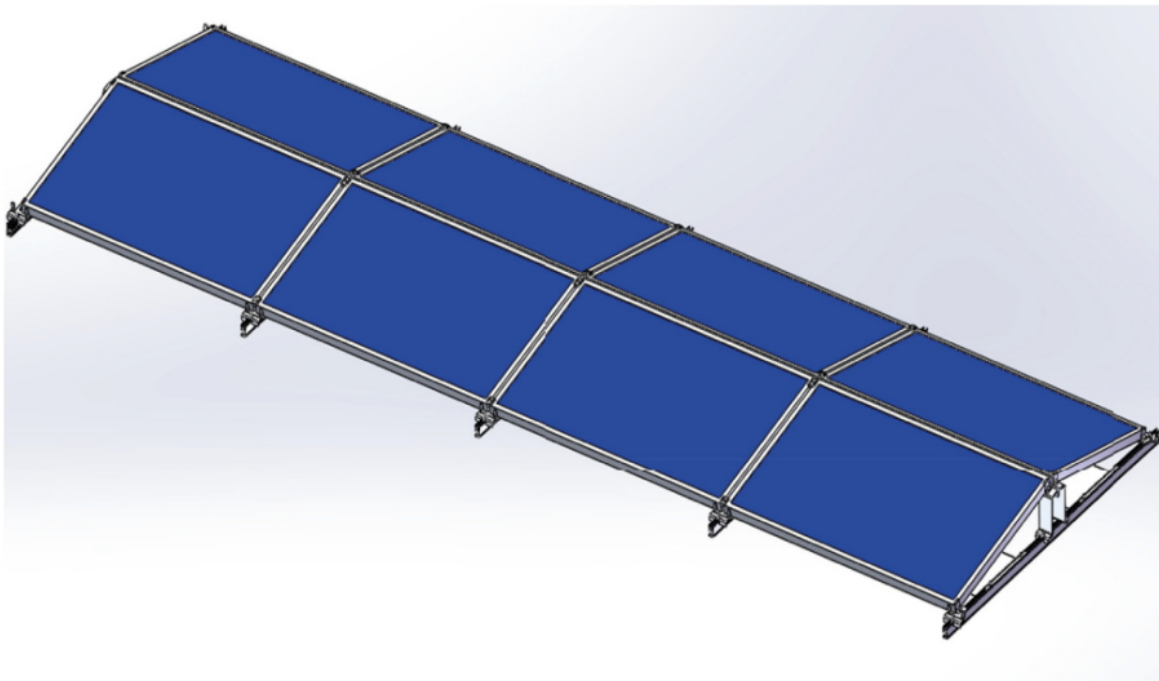

XTEND SOLARMI SCOMP-8EW35-1134

Cena celkem:	6 471 Kč
	(bez DPH: 5 348 Kč)
Běžná cena:	7 119 Kč
Ušetříte:	647 Kč
Kód zboží:	SOPGWL0329
Part No.:	SCOMP-8EW35-1134
Záruka:	26 měs.
Stav:	Nové zboží

Popis

Xtend Solarmi SCOMP-8EW35-1134

Systém SC pro instalaci solárních panelů na plochou střechu.

- Typ „východ-západ“
- Určeno pro ploché střechy
- Konstrukce se zátěží - neproniká do betonové střechy
- Vysoká kvalita a dlouhá životnost
- Odolná konstrukce vůči větru až do rychlost 60 m/s

ZÁKLADNÍ SPECIFIKACE

Určení: pro 8x solární panel 35 x 1134 mm (délka panelu je libovolná)

Materiál: eloxovaný hliník (6005-T5), ocel (typ 304)

Šířka základny: 2380 mm

Náklon panelů: 15°

Zatížení: < 1,4 kN/m²

Barva: stříbrná - šedá