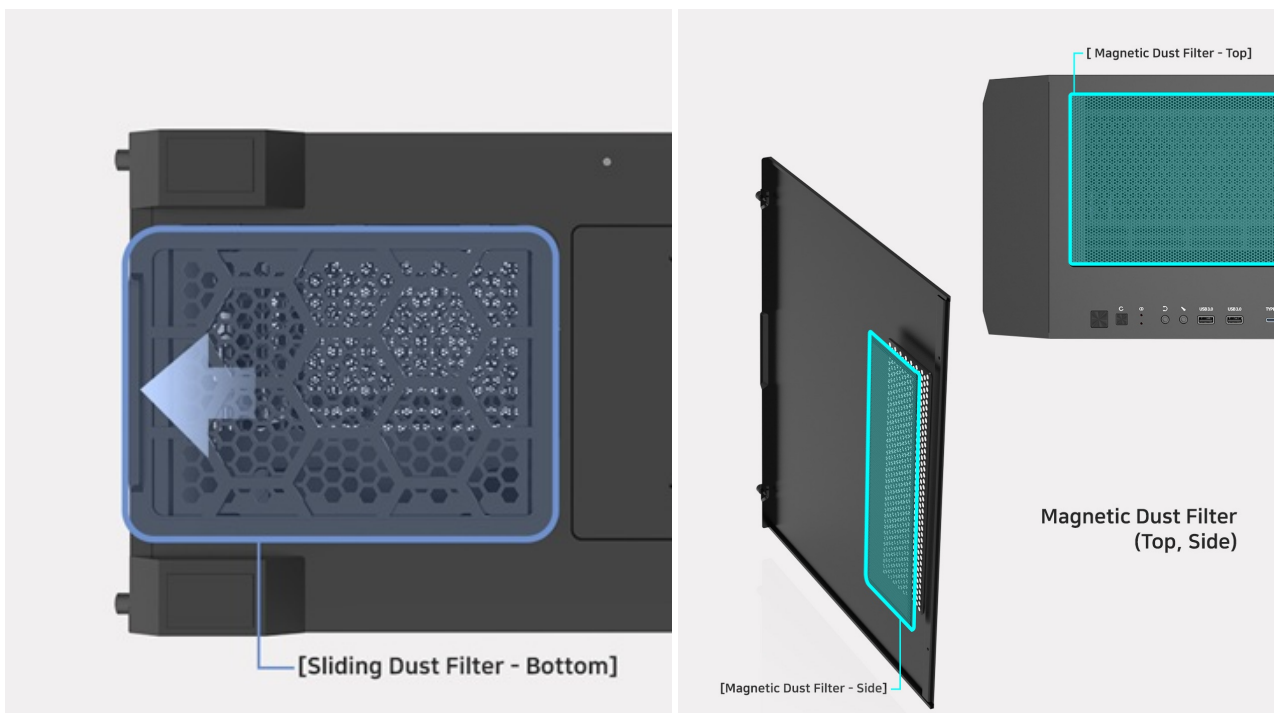

Počítačová skříň ZALMAN Z10 Duo ve formátu Middle Tower se vyznačuje stylovým vzezřením a zesílenou konstrukcí. S přehledem pojme všechny komponenty a umožní vám vytvořit moderní herní PC nebo multimediální centrum. Nabízí celkem **4 předinstalované ventilátory s ARGB podsvícením**, které podpoří gamingový vzhled.

Díky **perforovanému přednímu panelu** a **průhledné bočnici** osvětlení maximálně vynikne. Chybět nesmí ani **prachový filtr**, který představuje další vrstvu ochrany proti vniknutí prachu nebo drobných nečistot. Na horním panelu pak najdete **četnou konektorovou výbavu** pro připojení periférií, jako jsou flashdisky nebo sluchátka.

ZALMAN Z10 Duo

Počítačová skříň v provedení **Middle tower**. Na horním panelu jsou umístěny dva **USB 3.0 porty**, jeden **USB-C 3.1 port**, sluchátkový výstup a vstup pro mikrofon. Skříň je osazena celkem **čtyřmi ventilátory s ARGB podsvícením** o velikosti 120 mm. **Průhledná bočnice** společně s perforovaným předním panelem zajišťuje vytříbený design. Perforovaný přední panel je navíc možné vyměnit za přiložené tvrzené sklo a nechat tak ještě více vyniknout stylové ARGB podsvícení předních ventilátorů. Důmyslné řešení umožňuje pohodlné umístění **až 360 mm dlouhého výměníku** vodního chlazení na přední či horní straně. Ve skříni je dostatek prostoru pro chladič CPU do výšky až 173 mm a grafickou kartu o délce až 395 mm. Součástí skříňe je interní ARGB ovladač pro až 6 ventilátorů a **sada prachových filtrů**. Dodávána je **bez zdroje**.

Součástí balení je magnetická podpora a vertikální držák grafické karty. PCIe kabel není součástí balení.

ZÁKLADNÍ SPECIFIKACE

Provedení skříňe: Middle Tower

Interní pozice: 2× 2,5"/3,5", 2× 2,5"

Kompatibilita základní desky: E-ATX, ATX, Micro ATX, Mini ITX