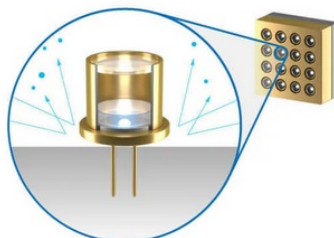

BENQ LU9245

Cena celkem:	249 990 Kč (bez DPH: 206 603 Kč)
Běžná cena:	274 989 Kč
Ušetříte:	24 999 Kč
Kód zboží:	PROA7332
Part No.:	9H.JKY77.26E
Záruka:	36 měsíců/12 měs.lampa
Stav:	Nové zboží

Popis

Laserový projektor BenQ LU9245 pro promítání ve velkých prostorách

Výkonný laserový projektor BenQ LU9245 s BlueCore technologií se uplatní při promítání ve velkých místnostech. Umožňuje perfektní čitelnost textu a viditelnost vizuálního obsahu za jakýchkoliv světelných podmínek díky **svítivosti 7000 ANSI lumenů**. Podpora **96% pokrytí normy Rec.709** přináší bohaté a realistické barvy.

Sealed Laser Light Source