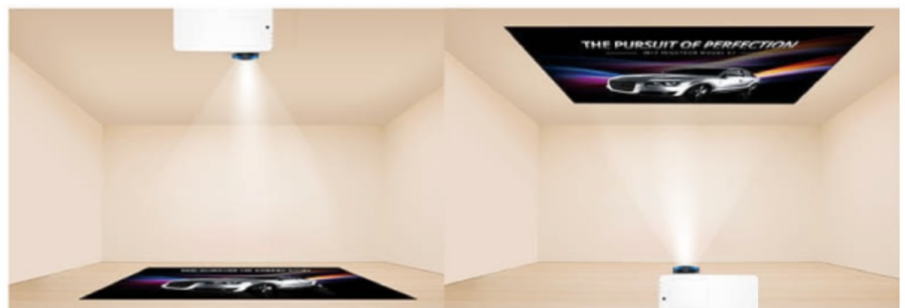

### BenQ LU935 - konferenční projektor s vysokou svítivostí

**BenQ LU935 je projektor** určený pro **konferenční místnosti**, který disponuje laserovým zdrojem světla s dlouhou životností a pokročilými režimy pro prezentace ve firemním prostředí. **Režim infografiky** zajišťuje perfektní zobrazení obrázků a textů. Spolu s **92% pokrytím normy Rec.709** a technologií DLP produkuje syté a zářivé barvy po dlouhou dobu bez snížení kvality.

**Režim prezentace** je ideální pro běžné prezentace text a tabulek a **video režim** oceníte při přehrávání dynamických videí. **Vysoká svítivost 6000 ANSI lumenů** zajišťuje skvělou viditelnost za všech světelných podmínek.

## BenQ LU935

Laserový **WUXGA** projektor s rozlišením **1920 x 1200** obrazových bodů nabízí svítivost **6000 ANSI** lumenů, kontrastní poměr **3 000 000:1** a 92 % pokrytí normy **Rec.709** pro mnohem realističtější barvy a věrný obraz. Projektor dokáže vytvořit promítací plochu **o velikosti až 300"** a podporuje také 3D zobrazení. Díky korekci lichoběžníkového zkreslení můžete mít obraz přesně tam, kde potřebujete. Projektor nabízí široké možnosti připojení, včetně **HDBaseT**, které zprostředkuje připojení Full HD videa, audia a ethernetu jedním kabelem, a umožňuje tak ovládání ze vzdálenosti až 100 m. Podporuje také **360° projekci**, promítání obrazu na strop, stěny, podlahu nebo dokonce šikmé plochy, například ve veřejných prostorách. Bezúdržbový provoz a dlouhou životnost projektoru zajistí prachotěsně uzavřená laserová jednotka splňující certifikaci **IP5X**.