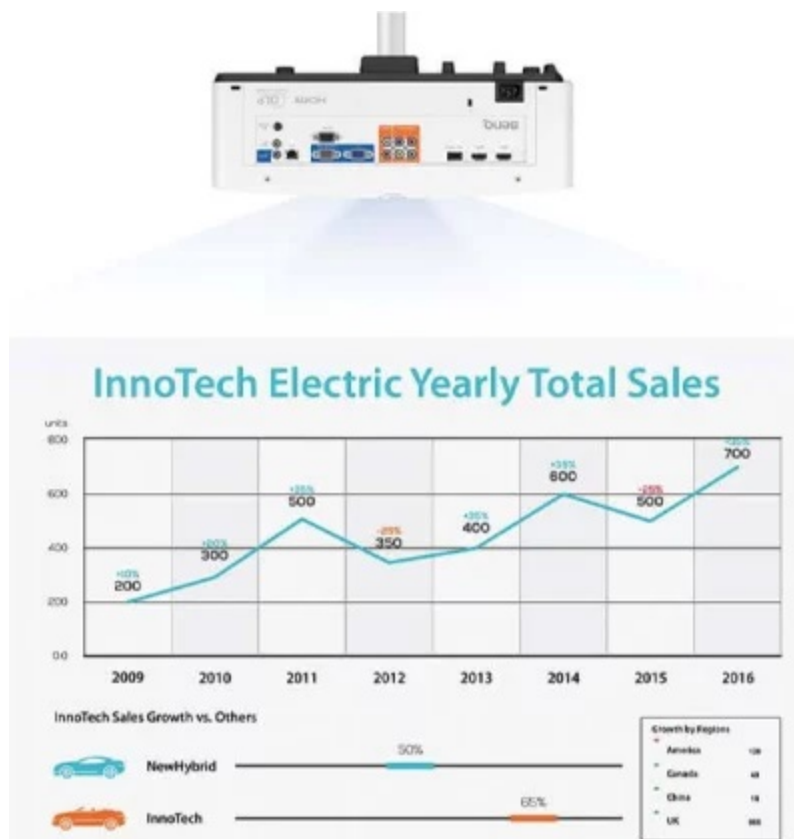

BENQ LU935

Cena celkem:	73 061 Kč (bez DPH: 60 381 Kč)
Běžná cena:	80 367 Kč
Ušetříte:	7 306 Kč
Kód zboží:	PROA7335
Part No.:	9H.JNN77.15E
Záruka:	36 měsíců/12 měs.lampa
Stav:	Nové zboží

Popis

BenQ LU935 - konferenční projektor s vysokou svítivostí

BenQ LU935 je projektor určený pro **konferenční místnosti**, který disponuje laserovým zdrojem světla s dlouhou životností a pokročilými režimy pro prezentace ve firemním prostředí. **Režim infografiky** zajišťuje perfektní zobrazení obrázků a textů. Spolu s **92% pokrytím normy Rec.709** a technologií DLP produkuje syté a zářivé barvy po dlouhou dobu bez snížení kvality.