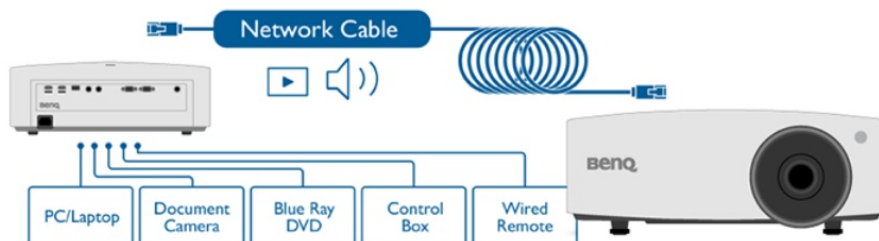

### BenQ LU935 - konferenční projektor s vysokou svítivostí

**BenQ LU935 je projektor** určený pro **konferenční místnosti**, který disponuje laserovým zdrojem světla s dlouhou životností a pokročilými režimy pro prezentace ve firemním prostředí. **Režim infografiky** zajišťuje perfektní zobrazení obrázků a textů. Spolu s **92% pokrytím normy Rec.709** a technologií DLP produkuje syté a zářivé barvy po dlouhou dobu bez snížení kvality.

**Široký horizontální i vertikální posun objektivu** předejde problémům s instalací a umístěním v prostoru. Konstrukce projektoru **BenQ LU935** zajišťuje ideální těsnění proti vniknutí prachu.

**4K HDBT™** Supported

## BenQ LU935

Laserový **WUXGA** projektor s rozlišením **1920 x 1200** obrazových bodů nabízí svítivost **6000 ANSI** lumenů, kontrastní poměr **3 000 000:1** a 92 % pokrytí normy **Rec.709** pro mnohem realističtější barvy a věrný obraz. Projektor dokáže vytvořit promítací plochu **o velikosti až 300"** a podporuje také 3D zobrazení. Díky korekci lichoběžníkového zkreslení můžete mít obraz přesně tam, kde potřebujete. Projektor nabízí široké možnosti připojení, včetně **HDBaseT**, které zprostředkuje připojení Full HD videa, audia a ethernetu jedním kabelem, a umožňuje tak ovládání ze vzdálenosti až 100 m. Podporuje také **360° projekci**, promítání obrazu na strop, stěny, podlahu nebo dokonce šikmé plochy, například ve veřejných prostorách. Bezúdržbový provoz a dlouhou životnost projektoru zajistí prachotěsně uzavřená laserová jednotka splňující certifikaci **IP5X**.

### ZÁKLADNÍ SPECIFIKACE

**Technologie projektoru:** DLP

**Rozlišení:** 1920 x 1200 px

**Jas:** 6000 ANSI lumenů

**Kontrastní poměr:** 3000000:1

**Rozhraní:** 2x HDMI, 1x VGA vstup, 1x VGA výstup, 1x USB typ A, 1x RJ-45 HDBaseT, 1x RJ-45 LAN, 1x RS-232, 1x audio vstup, 1x audio výstup, 1x 3D Sync vstup, 1x 3D Sync výstup, 1x DC 12V Trigger, 1x konektor pro drátový ovladač