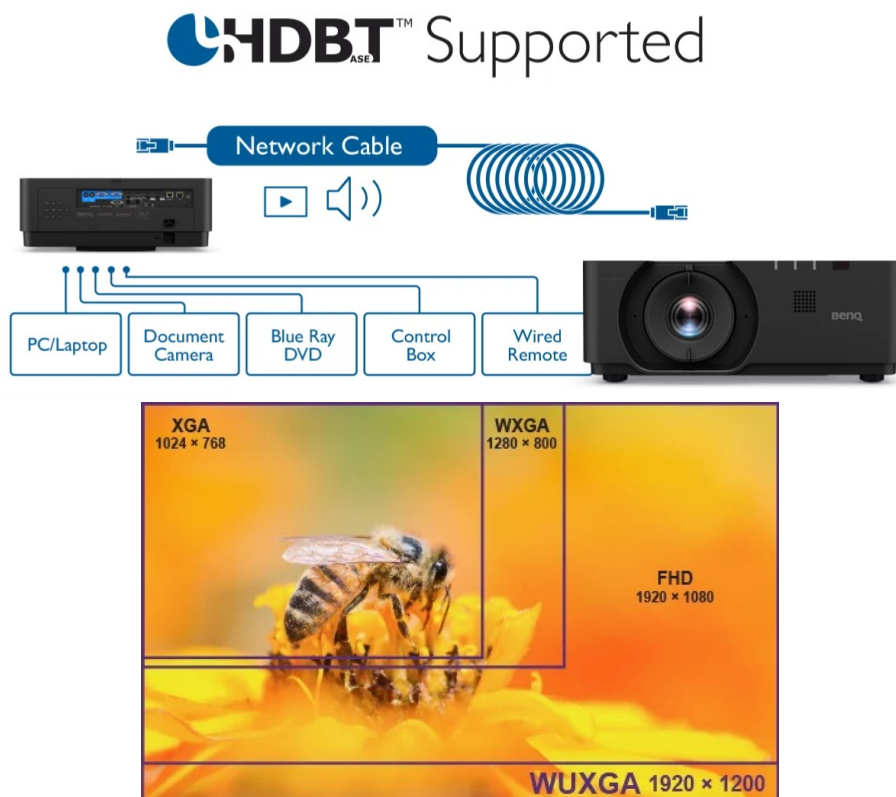

BENQ LU960

Cena celkem:	105 953 Kč (bez DPH: 87 564 Kč)
Běžná cena:	116 548 Kč
Ušetříte:	10 595 Kč
Kód zboží:	PROA7337
Part No.:	9H.JN477.25E
Záruka:	36 měsíců/12 měs.lampa
Stav:	Nové zboží

Popis

Projektor BenQ LU960 - pro flexibilní promítání

Projektor BenQ LU960 s vysokým WUXGA rozlišením vám zprostředkuje ostrý obraz s důrazem na všechny přítomné detaily. Umožňuje komfortní promítání textů, tabulek, obrázků, a dokonce dynamických akcí. **Rychlý režim** projektoru BenQ zlepšuje odezvu a poskytuje obraz bez zpoždění a prodlev. **Svitivost 5500 ANSI lumenů** zajistí viditelnost textu i obrazu v rozmanitých světelných podmínkách.

BenQ LU960

Laserový **WUXGA** projektor s rozlišením **1920 x 1200** obrazových bodů nabízí svítivost **5500 ANSI** lumenů, kontrastní poměr **3 000 000:1** a 92 % pokrytí normy **Rec.709** pro mnohem realističtější barvy a věrný obraz. Projektor dokáže vytvořit promítací plochu o velikosti až **300"** a podporuje také 3D zobrazení. Díky korekci lichoběžníkového zkreslení můžete mít obraz přesně tam, kde potřebujete. Projektor nabízí široké možnosti připojení, včetně **HDBaseT**, které zprostředkuje připojení Full HD videa, audia a ethernetu jedním kabelem, a umožňuje tak ovládání ze vzdálenosti až 100 m. Podporuje také **360° projekci**, promítání obrazu na strop, stěny, podlahu nebo dokonce šikmé plochy, například ve veřejných prostorech. Bezúdržbový provoz a dlouhou životnost projektoru zajistí prachotěsně uzavřená laserová jednotka splňující certifikaci **IP5X**.

Součástí balení je dálkový ovladač (včetně baterií).

ZÁKLADNÍ SPECIFIKACE

Technologie projektoru: DLP

Rozlišení: 1920 x 1200 px

Jas: 5500 ANSI lumenů

Kontrastní poměr: 3000000:1

Rozhraní: 2x HDMI vstup, 1x HDMI výstup, 1x DisplayPort, 1x VGA vstup, 1x VGA výstup, 1x USB typ A, 1x USB mini B, 1x RJ-45 HDBaseT, 1x RJ-45 LAN, 1x RS-232, 1x audio vstup, 1x audio výstup, 1x 3D Sync vstup, 1x 3D Sync výstup, 1x DC 12V Trigger, 1x konektor pro drátový ovladač