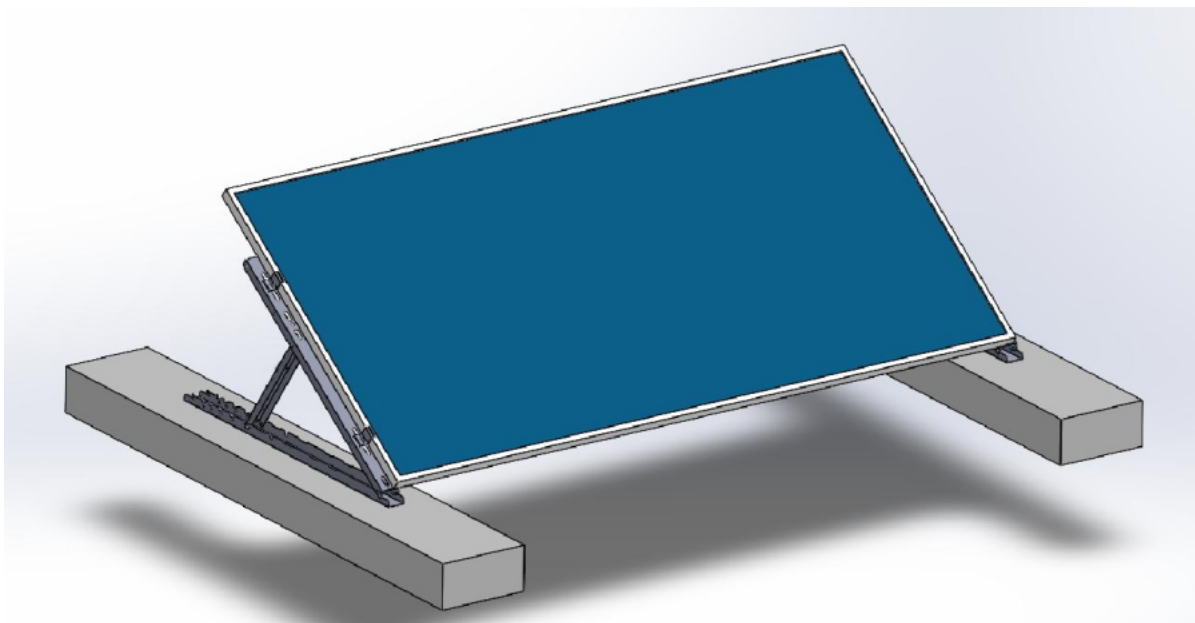

XTEND SOLARMI SCOMP-8SA35

Cena celkem:	7 809 Kč (bez DPH: 6 453 Kč)
Běžná cena:	8 589 Kč
Ušetříte:	781 Kč
Kód zboží:	SOPGWL0332
Part No.:	SCOMP-8SA35
Záruka:	26 měs.
Stav:	Nové zboží

Popis

Xtend Solarmi SCOMP-8SA35

Nastavitelný **systém SC pro instalaci 8 solárních panelů v řadě** na plochou střechu. **Sada tedy obsahuje 9 samotných držáků** s příslušenstvím.

- Určeno pro ploché střechy
- Nastavitelný úhel sklonu (15°, 20°, 25°, 30° nebo 35°)
- Dva způsoby upevnění: zátěžový způsob, nebo uchycení pomocí šroubů
- Lze rozšířit o další lišty SCHL1M-40 (CHL1M1-40) se spojkami SCPL-40

ZÁKLADNÍ SPECIFIKACE

Určení: pro 8x solární panel 35 x 1134 mm (délka panelu je libovolná, doporučeno max. 2279 mm)

Materiál: eloxovaný hliník (6005-T5)

Barva: stříbrná - šedá