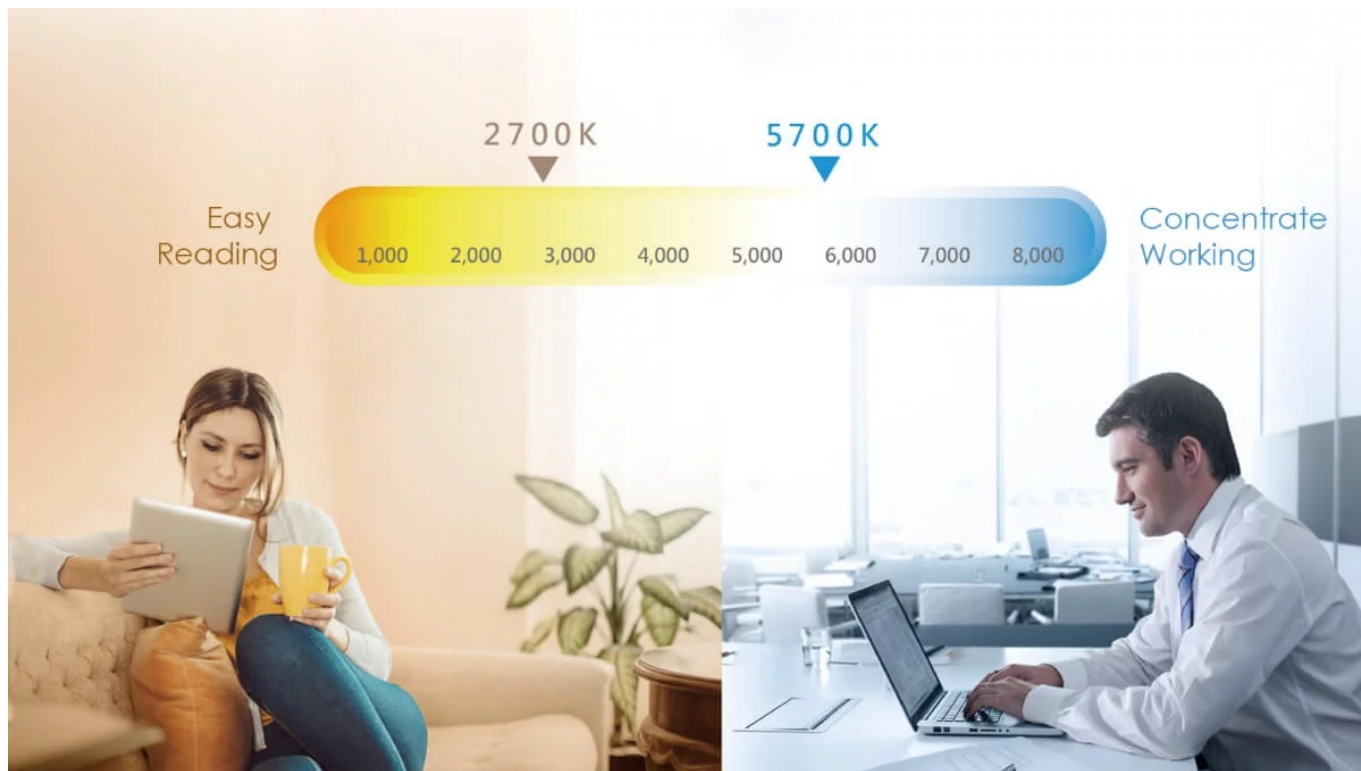

BenQ WiT

LED stolní lampička **s nastavitelným ramenem a otočným kloubem** umožňuje nasměrovat světlo přesně tam, kam potřebujete. Jedinečně **zakřivený tvar** lampy WiT je ztělesněním funkčnosti slučující se s estetikou. Ve srovnání s tradičními lampami dodává **rovnoměrné světlo** v rozsahu až 90 cm. Pouhým otočením knoflíku si můžete **nastavit jas i barevnou teplotu** od teplé bílé až po studenou. Inteligentní **režim elektronického čtení**, v kombinaci se zabudovaným **snímačem okolního světla**, redukuje kontrastní oslnění a odlesky na obrazovkách.

ZÁKLADNÍ SPECIFIKACE

Příkon: 18 W

Svítivost: 900 lm

Barva světla: 2700-5700 K

Index podání barev: >80

Vstupní napětí: 100-240 V

Materiál: hliník, zinek, plast

Rozměry: 625 × 590 × 220 mm

Hmotnost: 4,7 kg

Barva: zlatá-bílá