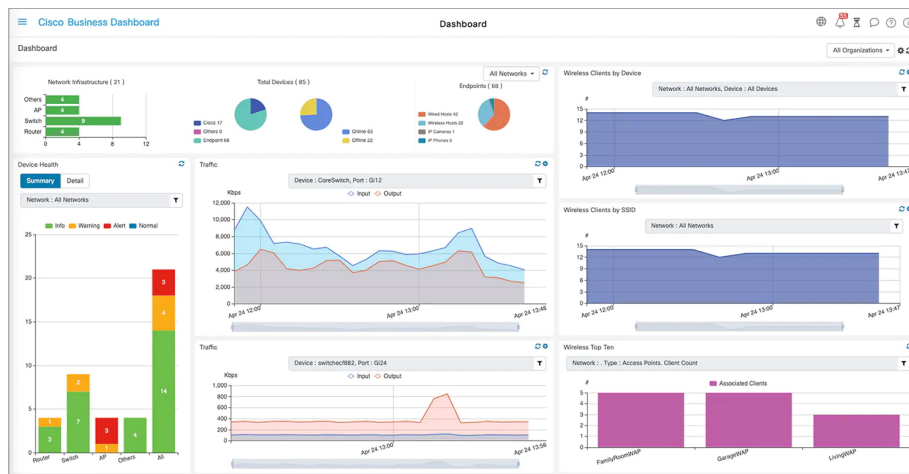

CISCO BUSINESS CBS220-48T-4G-EU

Cena celkem:	9 620 Kč (bez DPH: 7 950 Kč)
Běžná cena:	10 582 Kč
Ušetříte:	962 Kč
Kód zboží:	NAPCSC1202
Part No.:	CBS220-48T-4G-EU
Záruka:	60 měs.
Stav:	Nové zboží

Popis

Cisco Business CBS220-48T-4G-EU

Spravovatelný switch nabízející **48 portů GbE RJ-45** a **4 sloty SFP** pro uplink. Přepínací kapacita switche je **104 Gbps** a rychlost směrování činí **74,38 Mpps**.

- Snadná konfigurace a správa
- Řešení Cisco Network Plug and Play
- Cisco Business Dashboard pro správu přepínačů, směrovačů a bezdrátových přístupových bodů
- Jednoduchá a intuitivní webová rozhraní
- Spolehlivost a výkon
- Quality of Service (QoS)
- Zabezpečení sítě + podpora aplikací pro zabezpečení sítě
- Rozsáhlé seznamy řízení přístupu (ACL)
- Bezpečnostní mechanismy
- Prevence útoků typu Denial-of-Service (DOS)
- Optimální energetická účinnost (IEEE 802.3az + Energy Detect)

Řada Cisco Business 220 poskytuje funkce, které vám pomohou vytvořit síť podnikové třídy. Tyto funkce přinášejí řešení, které zjednodušuje provoz, zvyšuje dobu provozuschopnosti a zlepšuje spojení vaší firmy se zaměstnanci, zákazníky a dodavateli.

ZÁKLADNÍ SPECIFIKACE

Porty: 48x GbE RJ-45, 4x SFP slot, 1x RJ-45 (konzole)

PoE: ne

Kapacita switche: 104 Gb/s

Rychlost směrování: 74,38 Mp/s

Rozměry: 440 x 257 x 44 mm

Hmotnost: 3,18 kg

[Záruční podmínky Cisco](#)