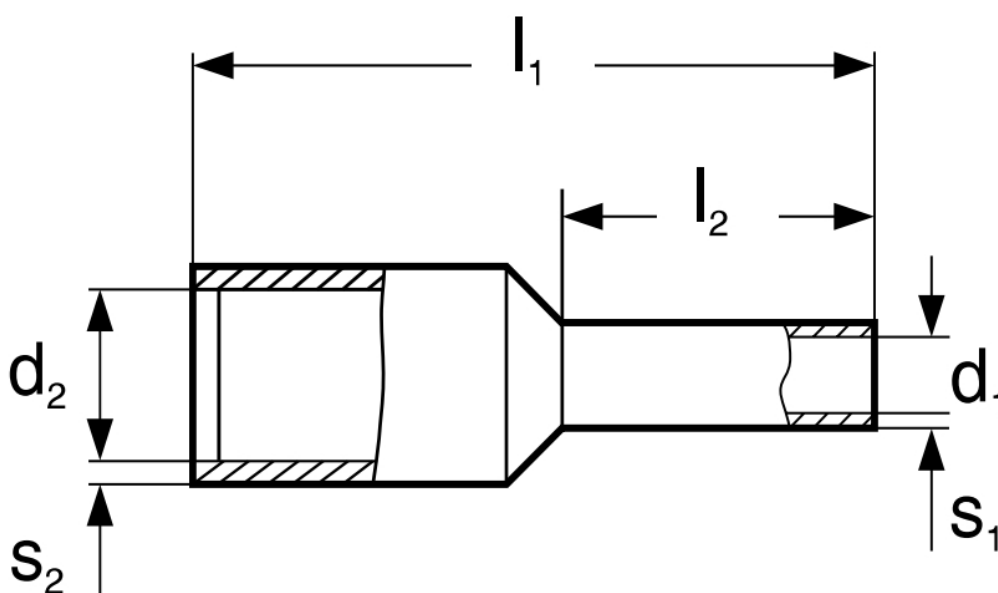

Xtend Solarmi instalační dutinka 6 mm²

Lisovací dutinka **DI 6-12** s izolací, dle DIN 46228 pro Cu laněné vodiče (nelze použít pro plné vodiče).

ZÁKLADNÍ SPECIFIKACE

Jmenovitý průřez: 6 mm²

Délka pouzdra: 12 mm

Izolační materiál: polypropylen

Materiál: měď

Povrch: cínovaný

Barva: černá

| Označení | Průřez vodiče v mm ² | Rozměry v mm | | | | | |
|----------|---------------------------------------|-----------------|----------------|----------------|----------------|----------------|----------------|
| | | l ₁ | l ₂ | d ₁ | d ₂ | s ₁ | s ₂ |
| DI 4-10 | 4 | 17,0 | 10,0 | 2,8 | 4,8 | 0,20 | 0,30 |
| DI 4-12 | | 20,0 | 12,0 | 2,8 | 4,8 | 0,20 | 0,30 |
| DI 4-18 | | 26,0 | 18,0 | 2,8 | 4,8 | 0,20 | 0,30 |
| DI 6-12 | 6 | 20,0 | 12,0 | 3,5 | 6,3 | 0,20 | 0,30 |
| DI 6-18 | | 26,0 | 18,0 | 3,5 | 6,3 | 0,20 | 0,30 |
| DI 10-12 | 10 | 22,0 | 12,0 | 4,5 | 7,6 | 0,20 | 0,40 |
| DI 10-18 | | 28,0 | 18,0 | 4,5 | 7,6 | 0,20 | 0,40 |
| DI 16-12 | 16 | 24,0 | 12,0 | 5,8 | 8,8 | 0,20 | 0,40 |
| DI 16-18 | | 28,0 | 18,0 | 5,8 | 8,8 | 0,20 | 0,40 |