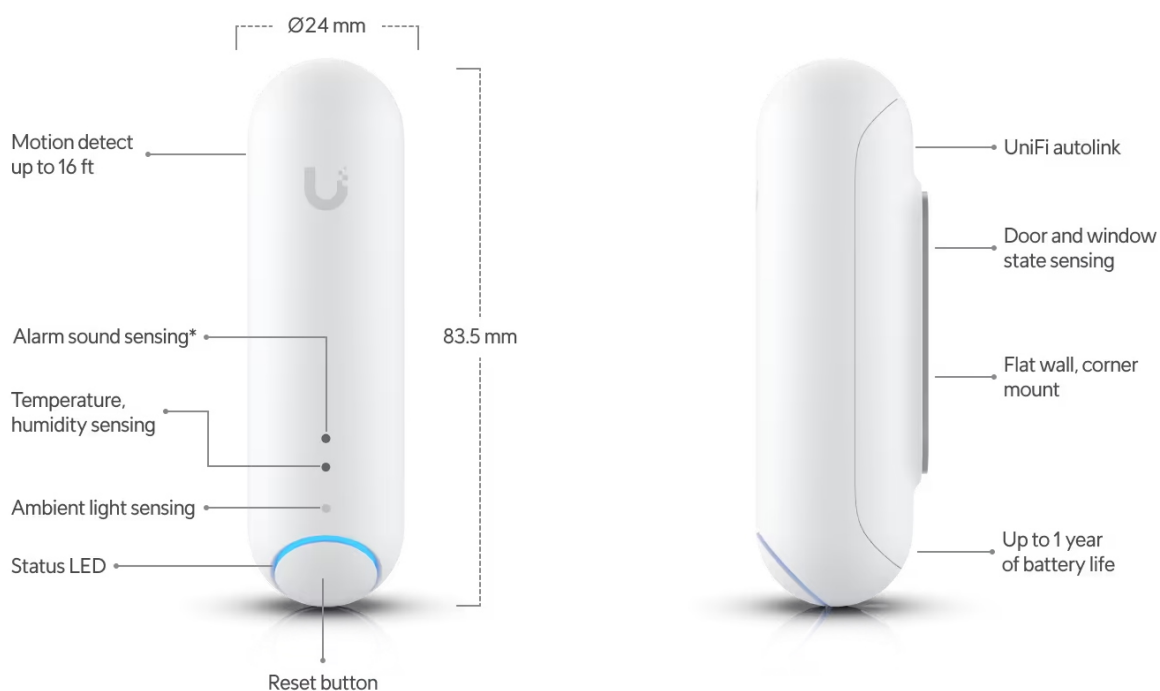

Rozměry: 83,5 x 24 x 24 mm

Barva: bílá

Manuál (montážní návod):

<https://dl.ui.com/qig/up-sense>

Datasheet:

<https://dl.ui.com/ds/up-sense_ds>

---

*Based on UL217 and UL2034 alarm patterns.