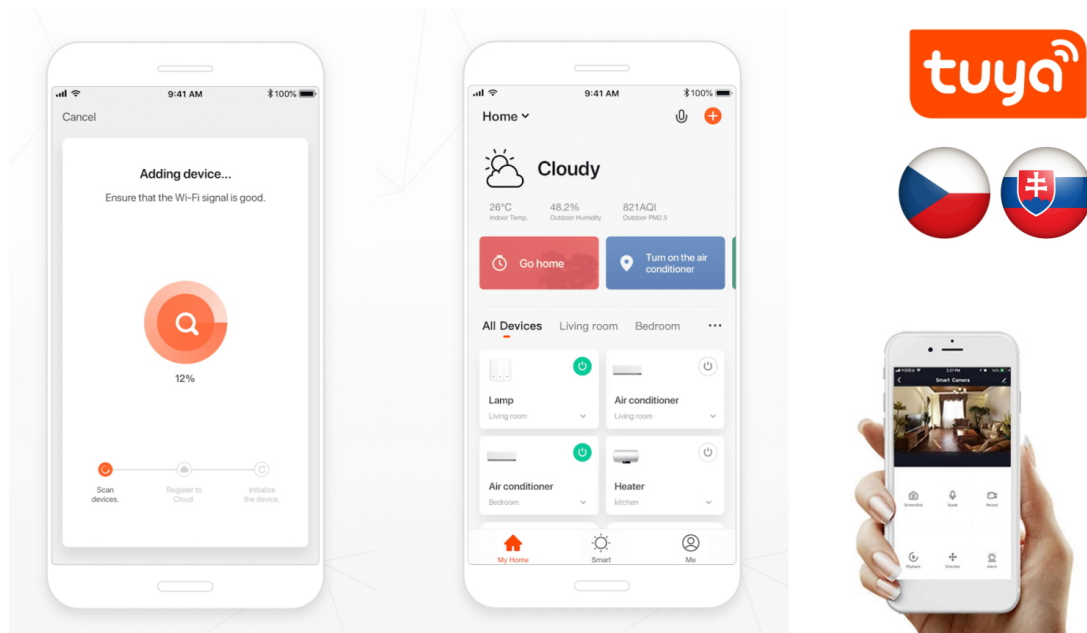

IMMAX NEO SMART MULTI BRIDGE PRO V3

Cena celkem:

638 Kč

(bez DPH: 527 Kč)

Běžná cena:

702 Kč

Ušetříte:

64 Kč

Kód zboží:

OSVIMM1239

Part No.:

07117-3

Záruka:

24 měs.

Stav:

Nové zboží

Popis

IMMAX NEO SMART MULTI BRIDGE PRO v3

Smart Bridge Pro v3 je srdcem chytrého systému IMMAX NEO, komunikuje přes technologii **Wi-Fi 2,4 GHz** a protokol **ZigBee 3.0**. Zařízení je navrženo, aby zvládlo **propojit všechna chytrá zařízení** do jednoho ovladatelného celku. Můžete tak ovládat všechny dostupné funkce vašeho chytrého osvětlení, bezpečnostních prvků, kamer a dalších. Funkce **zabezpečovací logiky** vytváří z vašeho domova neprostupnou pevnost.

Součástí balení je micro USB kabel.

ZÁKLADNÍ SPECIFIKACE

Rozhraní: Zigbee 3.0, Wi-Fi, Bluetooth 5.0

Frekvence: 2400–2483,5 MHz

Maximální RF výstupní výkon: 11 dBm

Napájení: micro USB, 5 V / 1 A (adaptér není součástí balení)

Vstupní napětí zdroje: AC 230 V (50–60 Hz)

Jazyk aplikace: čeština

Rozměry: 60 × 60 × 15 mm

Barva: bílá