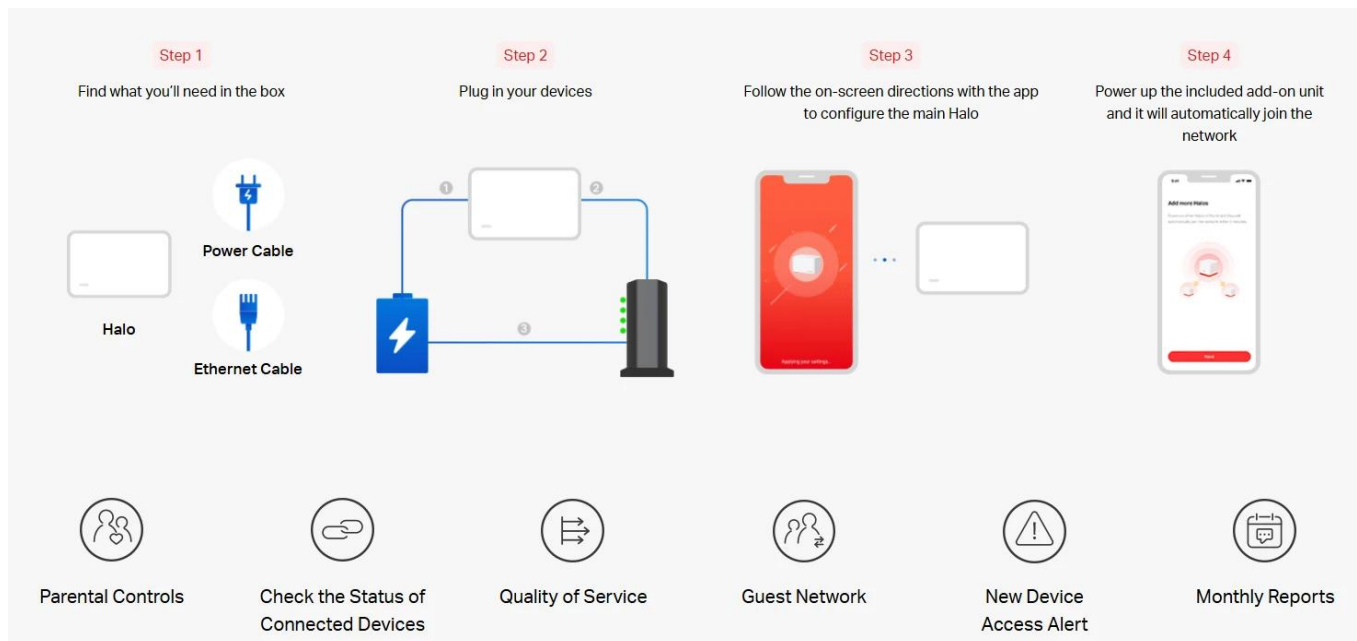

3pack pokrytí až 650 m²

Streamujte z každého rohu, užívejte si nepřetržitou zábavu a signál nikdy nespadne.

Skutečně plynulé přepínání mezi připojenými zařízeními v jedné síti

Systém Halo automaticky připojí vaše telefony nebo tablety k nejrychlejšímu uzlu a poskytuje ničím nepřerušované připojení k síti. Již žádné výpadky signálu nebo prodlevy Wi-Fi, když se pohybujete po domě.

- **Výkonné zesilovače signálu** – Sofistikované zesilovače a přijímače signálu vysílají silné, stabilní Wi-Fi signály
- **Beamforming** – Podpora technologie Beamforming, která dokáže soustředit sílu Wi-Fi signálu směrem k zařízením
- **Automatické odstranění problémů** – Automatická volba nejlepší cesty připojení mezi jednotkami Halo podle aktuální stability sítě

S aplikací MERCUSYS nastavíte vše potřebné v několika krocích

Nemusíte být technický znalec ani číst složité návody, stačí postupovat podle pokynů v aplikaci. Vytvořte síť Mesh za několik minut.

Jednoduché nastavení ve 3 krocích:

1. Najděte v krabici jednotku Halo, napájecí kabel a Ethernet kabel
2. Zapojte vaše zařízení
3. Sledujte pokyny v aplikaci MERCUSYS

- **Kontrola stavu připojených zařízení** - Přehled všech připojených zařízení
- **Technologie řízení síťového provozu QoS** - Upřednostnění důležitých zařízení
- **Síť pro hosty** - Oddělená síť pro návštěvy
- **Upozornění na připojení nového zařízení** - Bezpečnostní notifikace
- **Měsíční přehledy** - Statistiky využití sítě