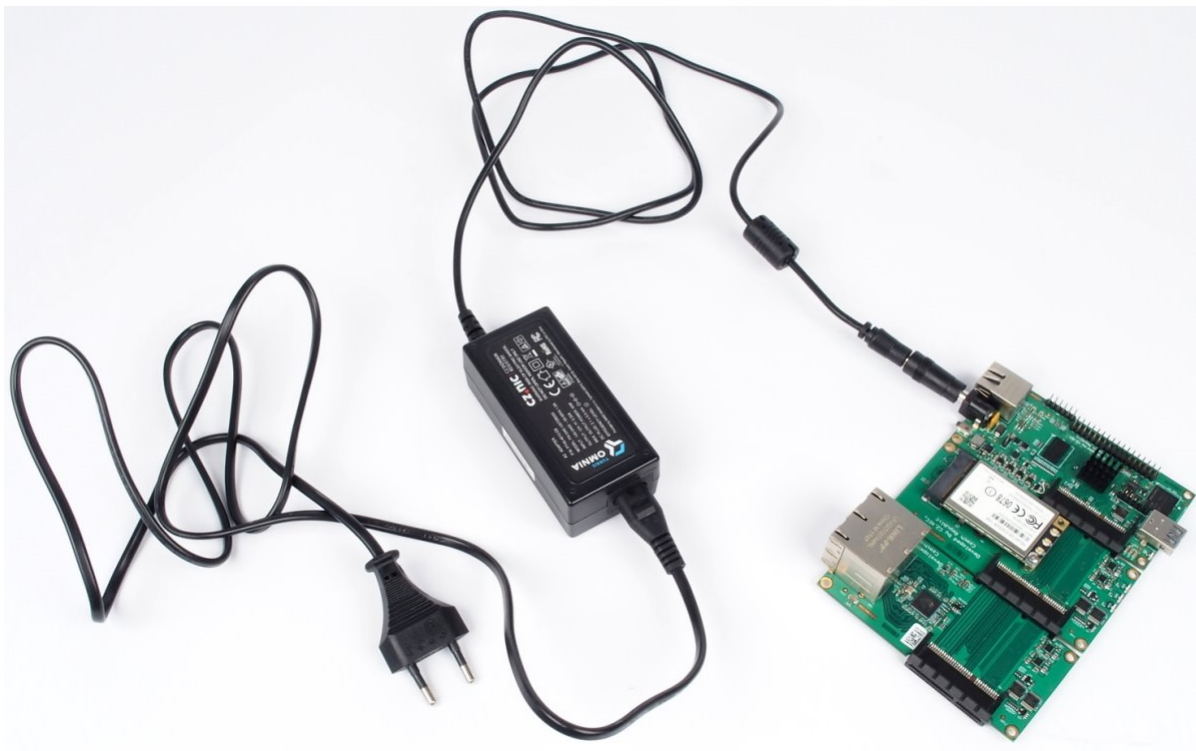

## TURRIS OMNIA NAPÁJECÍ ADAPTÉR 40W

Cena celkem:	<b>388 Kč</b> <b>(bez DPH: 320 Kč)</b>
Běžná cena:	<b>427 Kč</b>
Ušetříte:	<b>39 Kč</b>
Kód zboží:	NARCZP0001
Part No.:	RTROM01-PT45-4012-C8
Záruka:	26 měs.
Stav:	Nové zboží

#### Turris Omnia napájecí adaptér 40 W

Náhradní napájecí adaptér se standardním **5,5 x 2,1 mm konektorem**. Je vhodný nejen **pro zařízení Turris Omnia**, ale díky výstupnímu napětí DC 12 V také pro LED pásy. Výkon zdroje je až **40 W** a maximální výstupní proud je 3,33 A.

Adaptér je dodáván bez AC kabelu. Jedná se o 2pin kabel 230V

#### ZÁKLADNÍ SPECIFIKACE

**Výkon:** 40 W

**Vstupní napětí:** 100-240 V

**Výstupní napětí:** 12 V

**Proud:** max. 3,33 A

**Velikost konektoru:** 5,5 x 2,1 mm

**Barva:** černá