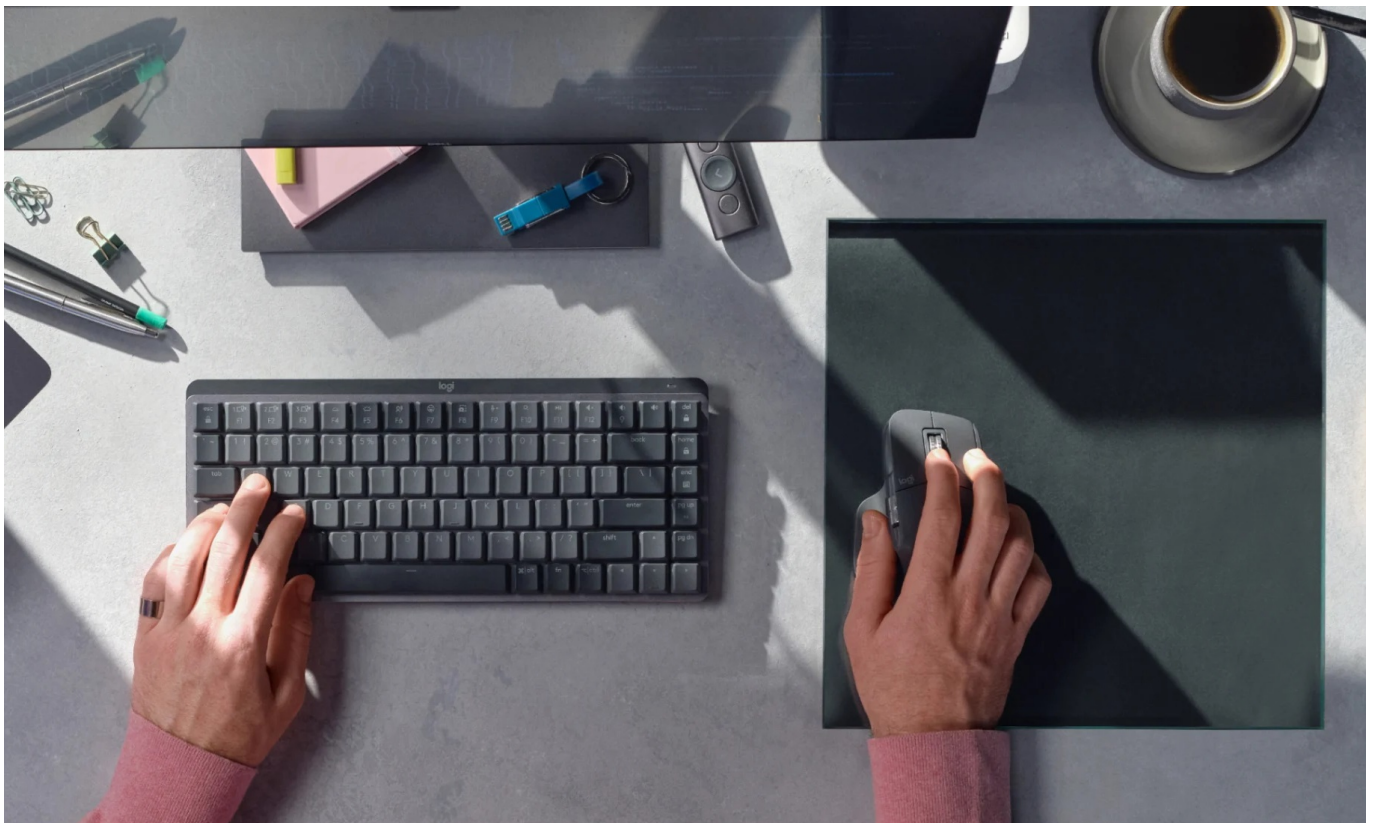

Bezdrátová myš Logitech MX Master 3S s vysokou přesností je určena pro náročnou práci na PC. **Senzor s rozlišením až 8000 dpi** zajistí perfektní odezvu a plynulý pohyb po pracovní ploše, klidně po skle. Díky **funkci tichého klikání** pracujete efektivně a stále dostatečně potichu při zachování jemné hmatové odezvy. Ze soustředění vás nevytrhne ani **elektromagnetické rolovací kolečko MagSpeed**. S funkcí **elektromagnetického posuvu** rychle a přesně projdete jednotlivé řádky a najdete to, co hledáte. **Bezdrátová myš Logitech MX Master 3S** zvládne na plné nabití **až 70 dní provozu**.

Díky rychlému nabití vám stačí už jedna minuta na další tři hodiny práce. Drátové napájení zajišťuje **kabel USB-C**. Provedení

myši je navrženo s ohledem na celodenní činnost v maximálním pohodlí. Profil svou **ergonomií** poskytuje oporu prstům i dlani a zdrsňený povrch zlepšuje úchop. Zvolený úhel náklonu podporuje **přirozenější polohu paže**.

Logitech MX Master 3S

Optická bezdrátová myš vybavená **sedmi tlačítky**, elektromagnetickým rolovacím kolečkem MagSpeed Smartshift a **horizontálním kolečkem** pro ovládání palcem. Disponuje vysoce přesným senzorem s rozlišením **200 až 8000 dpi**, které lze snadno nastavit v krocích po 50 dpi. Myš jednoduše připojíte prostřednictvím **miniaturního bezdrátového přijímače** Logi Bolt či přímo pomocí **Bluetooth** až ke třem zařízením současně, mezi kterými lze následně přepínat tlačítkem na spodní straně myši. Software Logi Options+ umožňuje **přecházet mezi počítači** pomocí funkce Flow pouhým přesunutím kurzoru k okraji obrazovky. Napájení zajišťuje **vestavěná baterie** s kapacitou **500 mAh**, která při plném nabití udrží myš v chodu až 70 dní. Nabíjení je realizováno skrze přiložený USB-C kabel.